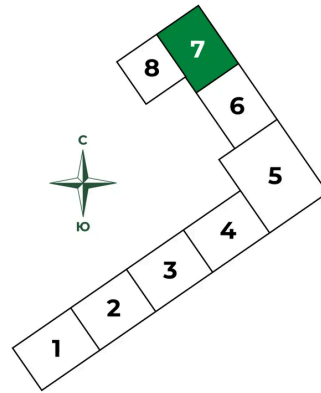

Номер: 250

2 комнатная 66.9 м²

Отсканируйте QR-код и
смотрите на сайте sertolovo-park.ru

13 776 917 руб.

В ипотеку от 28 707 руб.

Чистовая отделка

Во двор

С балконом

21.11.2024, 17:32

Не является публичной офертой, цена может быть скорректирована.
Информация взята с сайта «sertolovo-park.ru»

На этаже 8

2 комнатная 66.9 м²

21.11.2024, 17:32

Не является публичной офертой, цена может быть скорректирована.

Информация взята с сайта «sertolovo-park.ru»

На генплане 1 очередь

2 комнатная 66.9 м²

21.11.2024, 17:32

Не является публичной офертой, цена может быть скорректирована.
Информация взята с сайта «sertolovo-park.ru»