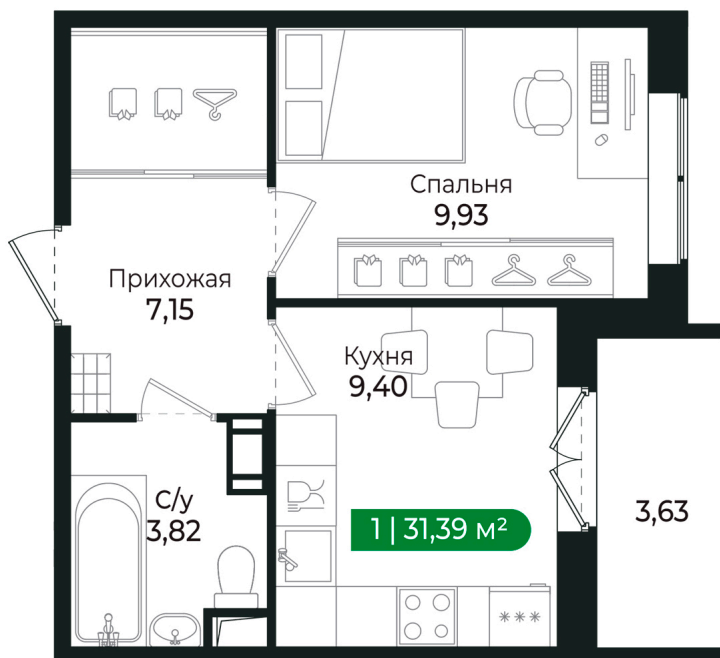

Номер: 235

1 комнатная 31.39 м²

Отсканируйте QR-код и
смотрите на сайте sertolovo-
park.ru

6 067 687 руб.

В ипотеку от 13 597 руб.

Чистовая отделка

Во двор

С балконом

Корпус	2 очередь	Этаж	4
Секция	8	Сдача	2 кв. 2025

Адрес офиса продаж

Ленинградская обл, Всеволожский р-н, г Сертолово

04.04.2025 07:55 (Мск)

Не является публичной офертой, цена может быть скорректирована. Информация взята с сайта «sertolovo-park.ru»

На этаже 4

1 комнатная 31.39 м²

Адрес офиса продаж

Ленинградская обл, Всеволожский р-н, г Сертолово

04.04.2025 07:55 (Мск)

Не является публичной офертой, цена может быть скорректирована. Информация взята с сайта «sertolovo-park.ru»

На генплане 2 очередь

1 комнатная 31.39 м²

Адрес офиса продаж

Ленинградская обл, Всеволожский р-н, г
Сертолово

04.04.2025 07:55 (Мск)

Не является публичной офертой, цена может быть скорректирована. Информация взята с сайта «sertolovo-park.ru»