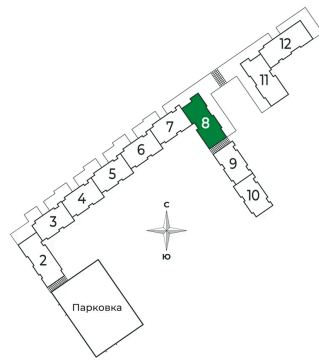

Корпус	2 очередь	Этаж	4
Секция	8	Сдача	2 кв. 2025

Адрес офиса продаж

Ленинградская обл, Всеволожский р-н, г Сертолово

04.04.2025 07:55 (Мск)

Не является публичной офертой, цена может быть скорректирована. Информация взята с сайта «sertolovo-park.ru»

На этаже 4

1 комнатная 31.39 м²

Адрес офиса продаж

Ленинградская обл, Всеволожский р-н, г Сертолово

04.04.2025 07:55 (Мск)

Не является публичной офертой, цена может быть скорректирована. Информация взята с сайта «sertolovo-park.ru»

На генплане 2 очередь

1 комнатная 31.39 м²

Адрес офиса продаж

Ленинградская обл, Всеволожский р-н, г
Сертолово

04.04.2025 07:55 (Мск)

Не является публичной офертой, цена может быть скорректирована. Информация взята с сайта «sertolovo-park.ru»