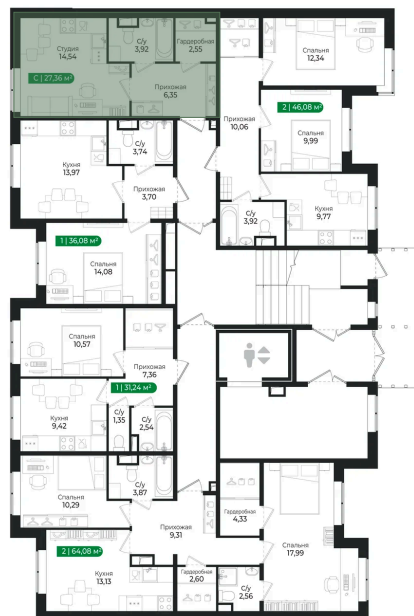

Номер: 304

Студия 27.36 м²

Отсканируйте QR-код и
смотрите на сайте sertolovo-park.ru

5 236 704 руб.

В ипотеку от 7 270 руб.

Чистовая отделка

Во двор

Корпус	2 очередь	Этаж	1
Секция	10	Сдача	2 кв. 2025

25.11.2024, 03:42

Не является публичной офертой, цена может быть скорректирована.
Информация взята с сайта «sertolovo-park.ru»

На этаже 1

Студия 27.36 м²

25.11.2024, 03:42

Не является публичной офертой, цена может быть скорректирована.

Информация взята с сайта «sertolovo-park.ru»

На генплане 2 очередь

Студия 27.36 м²

25.11.2024, 03:42

Не является публичной офертой, цена может быть скорректирована.
Информация взята с сайта «sertolovo-park.ru»