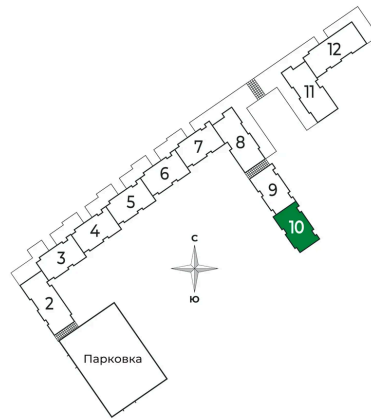

Студия 27.36 м²

Адрес офиса продаж

Ленинградская обл, Всеволожский р-н, г Сертолово

08.04.2025 17:35 (Мск)

Не является публичной офертой, цена может быть скорректирована. Информация взята с сайта «sertolovo-park.ru»

На генплане 2 очередь

Студия 27.36 м²

Адрес офиса продаж

Ленинградская обл, Всеволожский р-н, г
Сертолово

08.04.2025 17:35 (Мск)

Не является публичной офертой, цена может быть скорректирована. Информация взята с сайта «sertolovo-park.ru»