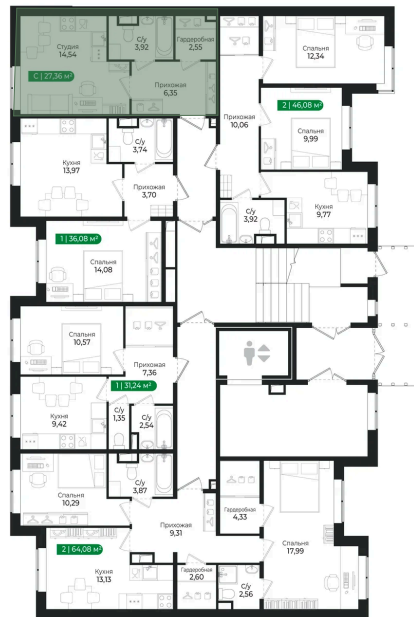

Номер: 304

Студия 27.36 м²

Отсканируйте QR-код и
смотрите на сайте sertolovo-park.ru

5 318 784 руб.

В ипотеку от 11 918 руб.

Чистовая отделка

Во двор

Корпус	2 очередь	Этаж	1
Секция	10	Сдача	2 кв. 2025

Студия 27.36 м²

Адрес офиса продаж

Ленинградская обл, Всеволожский р-н, г Сертолово

08.04.2025 17:35 (Мск)

Не является публичной офертой, цена может быть скорректирована. Информация взята с сайта «sertolovo-park.ru»

На генплане 2 очередь

Студия 27.36 м²

Адрес офиса продаж

Ленинградская обл, Всеволожский р-н, г
Сертолово

08.04.2025 17:35 (Мск)

Не является публичной офертой, цена может быть скорректирована. Информация взята с сайта «sertolovo-park.ru»