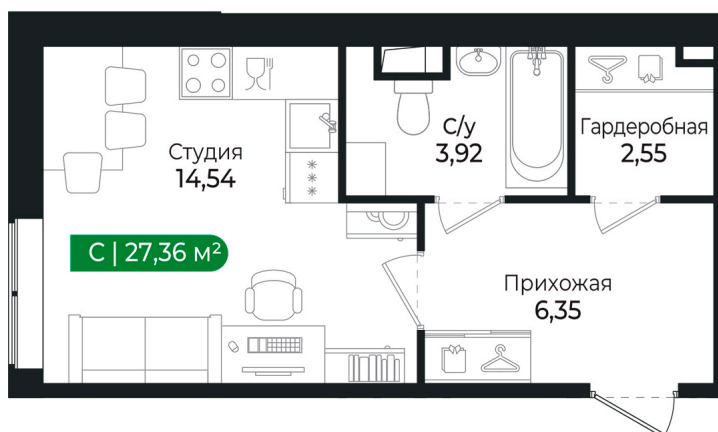

Номер: 304

Студия 27.36 м²

Отсканируйте QR-код и
смотрите на сайте sertolovo-park.ru

5 236 704 руб.

В ипотеку от 7 270 руб.

Чистовая отделка

Во двор

Корпус	2 очередь	Этаж	1
Секция	10	Сдача	2 кв. 2025

25.11.2024, 03:42

Не является публичной офертой, цена может быть скорректирована.
Информация взята с сайта «sertolovo-park.ru»

На этаже 1

Студия 27.36 м²

25.11.2024, 03:42

Не является публичной офертой, цена может быть скорректирована.

Информация взята с сайта «sertolovo-park.ru»

На генплане 2 очередь

Студия 27.36 м²

25.11.2024, 03:42

Не является публичной офертой, цена может быть скорректирована.
Информация взята с сайта «sertolovo-park.ru»