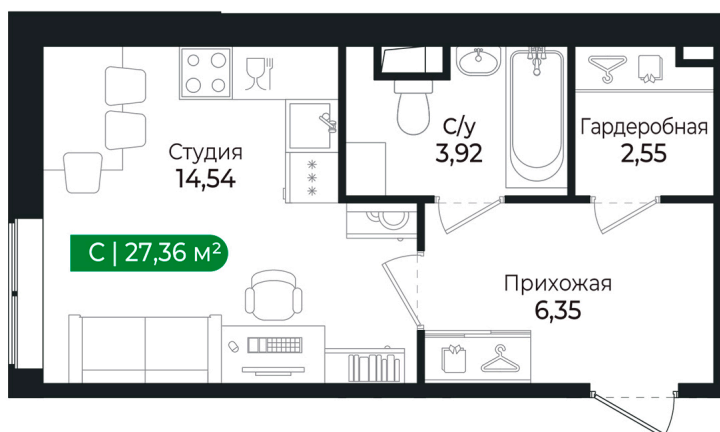

Номер: 304

Студия 27.36 м²

Отсканируйте QR-код и
смотрите на сайте sertolovo-park.ru

5 318 784 руб.

В ипотеку от 11 918 руб.

Чистовая отделка

Во двор

Корпус	2 очередь	Этаж	1
Секция	10	Сдача	2 кв. 2025

Студия 27.36 м²

Адрес офиса продаж

Ленинградская обл, Всеволожский р-н, г Сертолово

08.04.2025 17:35 (Мск)

Не является публичной офертой, цена может быть скорректирована. Информация взята с сайта «sertolovo-park.ru»

На генплане 2 очередь

Студия 27.36 м²

Адрес офиса продаж

Ленинградская обл, Всеволожский р-н, г
Сертолово

08.04.2025 17:35 (Мск)

Не является публичной офертой, цена может быть скорректирована. Информация взята с сайта «sertolovo-park.ru»