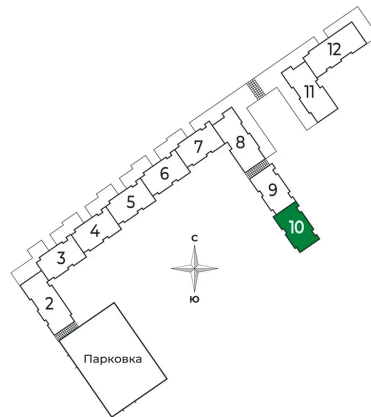

Номер: 304

Студия 27.36 м²

Отсканируйте QR-код и
смотрите на сайте sertolovo-park.ru

5 236 704 руб.

В ипотеку от 7 270 руб.

Чистовая отделка

Во двор

Корпус	2 очередь	Этаж	1
Секция	10	Сдача	2 кв. 2025

25.11.2024, 03:42

Не является публичной офертой, цена может быть скорректирована.
Информация взята с сайта «sertolovo-park.ru»

На этаже 1

Студия 27.36 м²

25.11.2024, 03:42

Не является публичной офертой, цена может быть скорректирована.

Информация взята с сайта «sertolovo-park.ru»

На генплане 2 очередь

Студия 27.36 м²

25.11.2024, 03:42

Не является публичной офертой, цена может быть скорректирована.
Информация взята с сайта «sertolovo-park.ru»