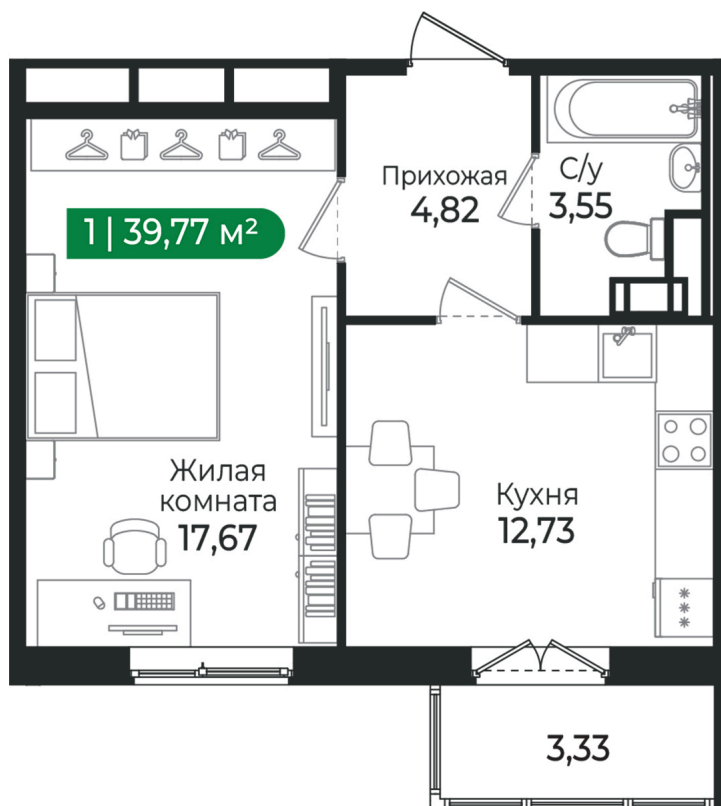

Номер: 325

1 комнатная 39.77 м²

Отсканируйте QR-код и
смотрите на сайте
sertolovo-park.ru

6 479 590 руб.

В ипотеку от 14 520 руб.

Чистовая отделка

Двор

С балконом

04.04.2025 04:31 (Мск)

Не является публичной офертой, цена может быть скорректирована. Информация взята с сайта «sertolovo-park.ru»

На этаже 3

1 комнатная 39.77 м²

Адрес офиса продаж

Ленинградская обл, Всеволожский р-н, г Сертолово

04.04.2025 04:31 (Мск)

Не является публичной офертой, цена может быть скорректирована. Информация взята с сайта «sertolovo-park.ru»

На генплане 4 очередь

1 комнатная 39.77 м²

Адрес офиса продаж

Ленинградская обл, Всеволожский р-н, г
Сертолово