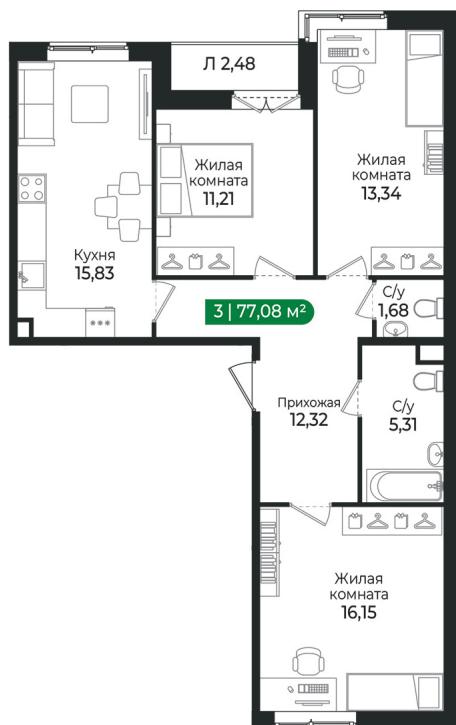

Номер: 262

3 комнатная 77.08 м²

Отсканируйте QR-код и
смотрите на сайте sertolovo-park.ru

12 292 280 руб.

В ипотеку от 27 544 руб.

Чистовая отделка

Двор

С лоджией

Корпус	4 очередь	Этаж	2
Секция	7		

Адрес офиса продаж

Ленинградская обл, Всеволожский р-н, г Сертолово

05.04.2025 00:59 (Мск)

Не является публичной офертой, цена может быть скорректирована. Информация взята с сайта «sertolovo-park.ru»

На этаже 2

3 комнатная 77.08 м²

Адрес офиса продаж

Ленинградская обл, Всеволожский р-н, г Сертолово

05.04.2025 00:59 (Мск)

Не является публичной офертой, цена может быть скорректирована. Информация взята с сайта «sertolovo-park.ru»

На генплане 4 очередь

3 комнатная 77.08 м²

Адрес офиса продаж

Ленинградская обл, Всеволожский р-н, г
Сертолово

05.04.2025 00:59 (Мск)

Не является публичной офертой, цена может быть скорректирована. Информация взята с сайта «sertolovo-park.ru»