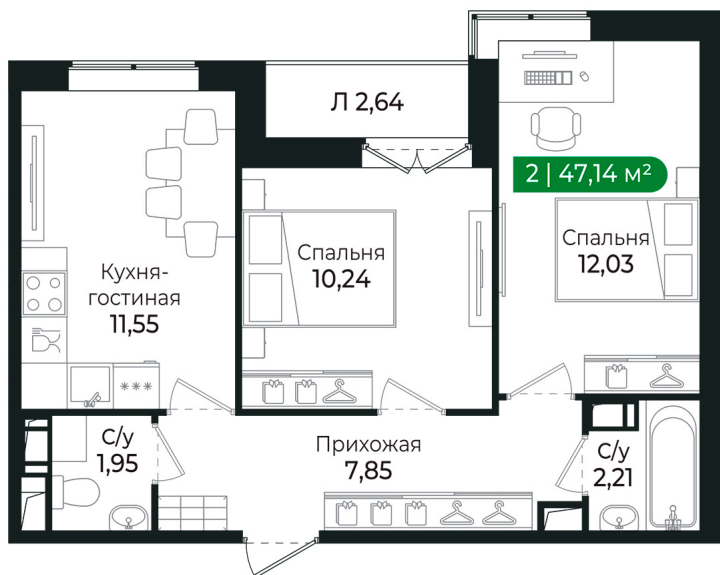

Номер: 159

2 комнатная 47.14 м²

Отсканируйте QR-код и
смотрите на сайте sertolovo-park.ru

8 697 330 руб.

В ипотеку от 19 489 руб.

Чистовая отделка

Во двор

С лоджией

Корпус	3 очередь	Этаж	7
Секция	6	Сдача	4 кв. 2025

Адрес офиса продаж

Ленинградская обл, Всеволожский р-н, г Сертолово

03.04.2025 12:39 (Мск)

Не является публичной офертой, цена может быть скорректирована. Информация взята с сайта «sertolovo-park.ru»

На этаже 7

2 комнатная 47.14 м²

Адрес офиса продаж

Ленинградская обл, Всеволожский р-н, г Сертолово

03.04.2025 12:39 (Мск)

Не является публичной офертой, цена может быть скорректирована. Информация взята с сайта «sertolovo-park.ru»

На генплане 3 очередь

2 комнатная 47.14 м²

Адрес офиса продаж

Ленинградская обл, Всеволожский р-н, г
Сертолово

03.04.2025 12:39 (Мск)

Не является публичной офертой, цена может быть скорректирована. Информация взята с сайта «sertolovo-park.ru»