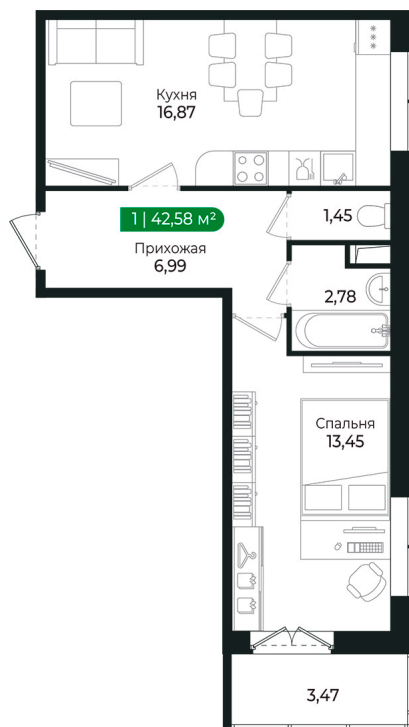

Номер: 386

1 комнатная 42.58 м²

Отсканируйте QR-код и
смотрите на сайте sertolovo-park.ru

~~8 558 580 руб.~~

7 959 479 руб.

В ипотеку от 17 836 руб.

Чистовая отделка

Во двор

С балконом

Корпус	2 очередь	Этаж	2
Секция	12	Сдача	2 кв. 2025

Адрес офиса продаж

Ленинградская обл, Всеволожский р-н, г Сертолово

04.04.2025 22:43 (Мск)

Не является публичной офертой, цена может быть скорректирована. Информация взята с сайта «sertolovo-park.ru»

На этаже 2

1 комнатная 42.58 м²

Адрес офиса продаж

Ленинградская обл, Всеволожский р-н, г Сертолово

04.04.2025 22:43 (Мск)

Не является публичной офертой, цена может быть скорректирована. Информация взята с сайта «sertolovo-park.ru»

На генплане 2 очередь

1 комнатная 42.58 м²

Адрес офиса продаж

Ленинградская обл, Всеволожский р-н, г
Сертолово

04.04.2025 22:43 (Мск)

Не является публичной офертой, цена может быть скорректирована. Информация взята с сайта «sertolovo-park.ru»