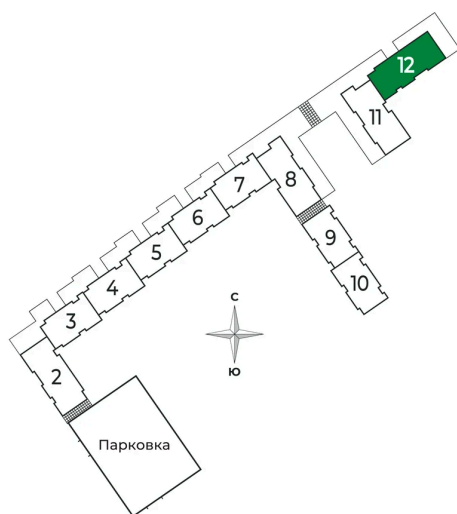

С балконом

Корпус	2 очередь	Этаж	2
Секция	12	Сдача	2 кв. 2025

Адрес офиса продаж

Ленинградская обл, Всеволожский р-н, г Сертолово

04.04.2025 22:43 (Мск)

Не является публичной офертой, цена может быть скорректирована. Информация взята с сайта «sertolovo-park.ru»

На этаже 2

1 комнатная 42.58 м²

Адрес офиса продаж

Ленинградская обл, Всеволожский р-н, г Сертолово

04.04.2025 22:43 (Мск)

Не является публичной офертой, цена может быть скорректирована. Информация взята с сайта «sertolovo-park.ru»

На генплане 2 очередь

1 комнатная 42.58 м²

Адрес офиса продаж

Ленинградская обл, Всеволожский р-н, г
Сертолово

04.04.2025 22:43 (Мск)

Не является публичной офертой, цена может быть скорректирована. Информация взята с сайта «sertolovo-park.ru»