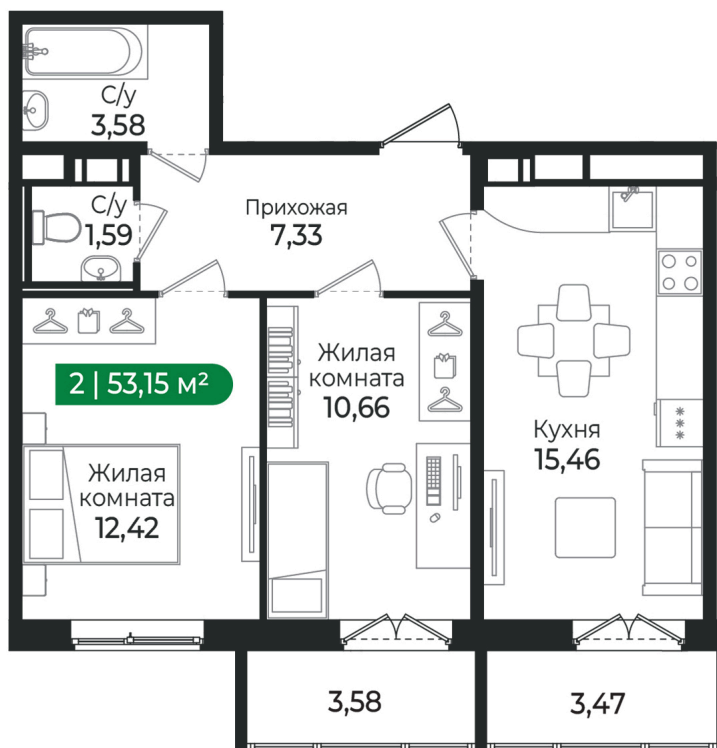

Номер: 308

2 комнатная 53.15 м²

Отсканируйте QR-код и
смотрите на сайте sertolovo-park.ru

8 738 390 руб.

В ипотеку от 19 581 руб.

Чистовая отделка

Двор

С балконом

Корпус	4 очередь	Этаж	4
Секция	9		

Адрес офиса продаж

Ленинградская обл, Всеволожский р-н, г Сертолово

03.04.2025 12:39 (Мск)

Не является публичной офертой, цена может быть скорректирована. Информация взята с сайта «sertolovo-park.ru»

На этаже 4

2 комнатная 53.15 м²

Адрес офиса продаж

Ленинградская обл, Всеволожский р-н, г Сертолово

03.04.2025 12:39 (Мск)

Не является публичной офертой, цена может быть скорректирована. Информация взята с сайта «sertolovo-park.ru»

На генплане 4 очередь

2 комнатная 53.15 м²

Адрес офиса продаж

Ленинградская обл, Всеволожский р-н, г
Сертолово

03.04.2025 12:39 (Мск)

Не является публичной офертой, цена может быть скорректирована. Информация взята с сайта «sertolovo-park.ru»