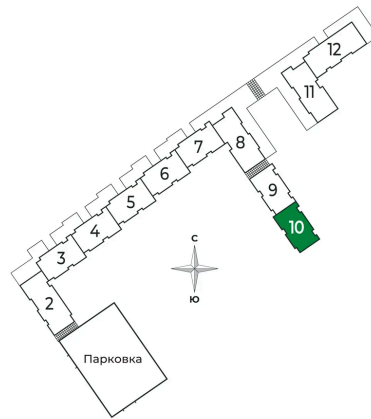

Корпус	2 очередь	Этаж	2
Секция	10	Сдача	2 кв. 2025

Адрес офиса продаж

Ленинградская обл, Всеволожский р-н, г Сертолово

03.04.2025 12:35 (Мск)

Не является публичной офертой, цена может быть скорректирована. Информация взята с сайта «sertolovo-park.ru»

На этаже 2

Студия 27.98 м²

Адрес офиса продаж

Ленинградская обл, Всеволожский р-н, г Сертолово

03.04.2025 12:35 (Мск)

Не является публичной офертой, цена может быть скорректирована. Информация взята с сайта «sertolovo-park.ru»

На генплане 2 очередь

Студия 27.98 м²

Адрес офиса продаж

Ленинградская обл, Всеволожский р-н, г
Сертолово

03.04.2025 12:35 (Мск)

Не является публичной офертой, цена может быть скорректирована. Информация взята с сайта «sertolovo-park.ru»