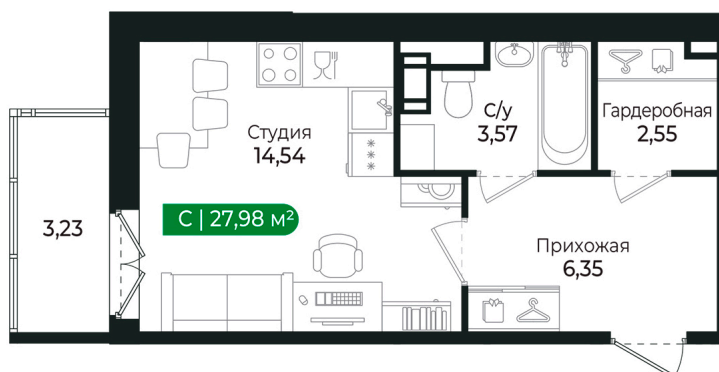

Номер: 310

Студия 27.98 м²

Отсканируйте QR-код и
смотрите на сайте sertolovo-park.ru

5 685 536 руб.

В ипотеку от 12 740 руб.

Чистовая отделка

Во двор

С балконом

Корпус	2 очередь	Этаж	2
Секция	10	Сдача	2 кв. 2025

Адрес офиса продаж

Ленинградская обл, Всеволожский р-н, г Сертолово

03.04.2025 12:35 (Мск)

Не является публичной офертой, цена может быть скорректирована. Информация взята с сайта «sertolovo-park.ru»

На этаже 2

Студия 27.98 м²

Адрес офиса продаж

Ленинградская обл, Всеволожский р-н, г Сертолово

03.04.2025 12:35 (Мск)

Не является публичной офертой, цена может быть скорректирована. Информация взята с сайта «sertolovo-park.ru»

На генплане 2 очередь

Студия 27.98 м²

Адрес офиса продаж

Ленинградская обл, Всеволожский р-н, г
Сертолово

03.04.2025 12:35 (Мск)

Не является публичной офертой, цена может быть скорректирована. Информация взята с сайта «sertolovo-park.ru»