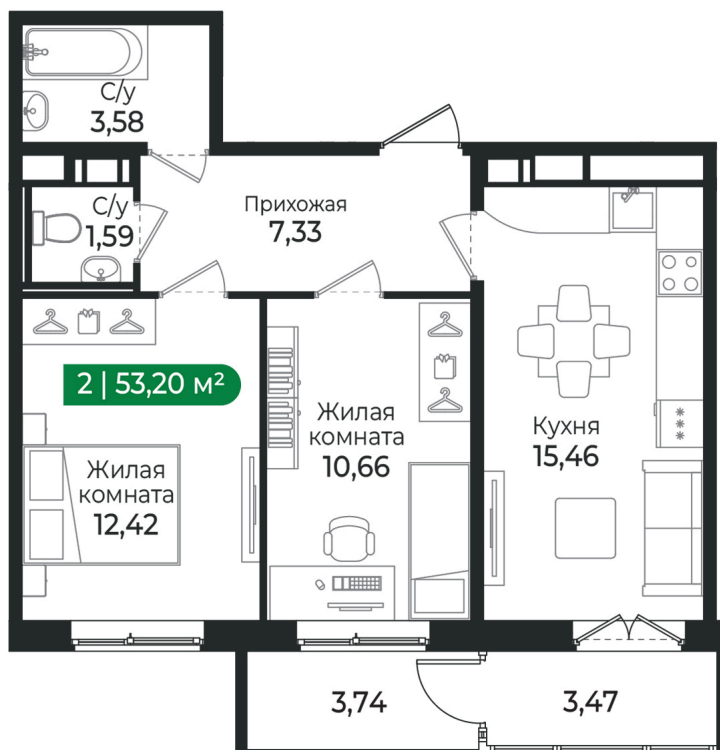

Номер: 284

2 комнатная 53.2 м²

Отсканируйте QR-код и
смотрите на сайте sertolovo-
park.ru

8 585 520 руб.

В ипотеку от 19 238 руб.

Чистовая отделка

Двор

С балконом

03.04.2025 16:45 (Мск)

Не является публичной офертой, цена может быть скорректирована. Информация взята с сайта «sertolovo-park.ru»

На этаже 3

2 комнатная 53.2 м²

Адрес офиса продаж

Ленинградская обл, Всеволожский р-н, г Сертолово

03.04.2025 16:45 (Мск)

Не является публичной офертой, цена может быть скорректирована. Информация взята с сайта «sertolovo-park.ru»

На генплане 4 очередь

2 комнатная 53.2 м²

Адрес офиса продаж

Ленинградская обл, Всеволожский р-н, г
Сертолово