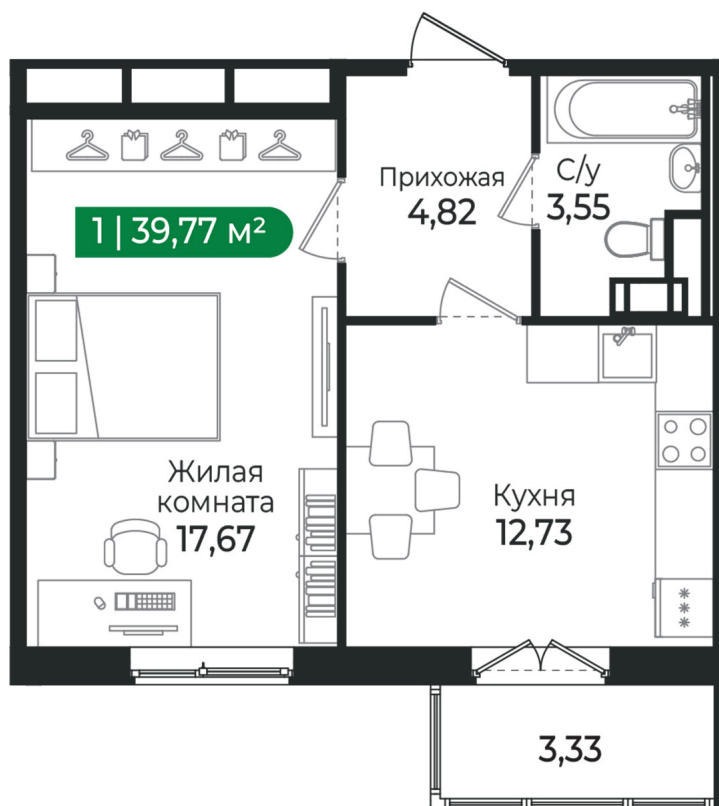

Номер: 369

Отсканируйте QR-код и
смотрите на сайте sertolovo-park.ru

1 комнатная 39.77 м²

6 828 520 руб.

В ипотеку от 15 301 руб.

Чистовая отделка

Двор

С балконом

03.04.2025 12:47 (Мск)

Не является публичной офертой, цена может быть скорректирована. Информация взята с сайта «sertolovo-park.ru»

На этаже 7

1 комнатная 39.77 м²

Адрес офиса продаж

Ленинградская обл, Всеволожский р-н, г Сертолово

03.04.2025 12:47 (Мск)

Не является публичной офертой, цена может быть скорректирована. Информация взята с сайта «sertolovo-park.ru»

На генплане 4 очередь

1 комнатная 39.77 м²

Адрес офиса продаж

Ленинградская обл, Всеволожский р-н, г
Сертолово