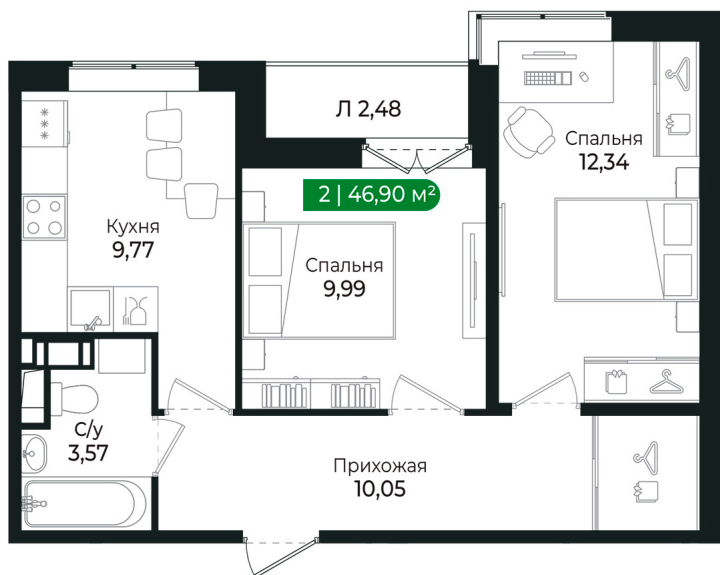

Номер: 173

2 комнатная 46.9 м²

Отсканируйте QR-код и
смотрите на сайте sertolovo-park.ru

8 911 000 руб.

В ипотеку от 19 968 руб.

Чистовая отделка

Во двор

С лоджией

Корпус	2 очередь	Этаж	8
Секция	6	Сдача	2 кв. 2025

Адрес офиса продаж

Ленинградская обл, Всеволожский р-н, г Сертолово

04.04.2025 07:17 (Мск)

Не является публичной офертой, цена может быть скорректирована. Информация взята с сайта «sertolovo-park.ru»

На этаже 8

2 комнатная 46.9 м²

Адрес офиса продаж

Ленинградская обл, Всеволожский р-н, г Сертолово

04.04.2025 07:17 (Мск)

Не является публичной офертой, цена может быть скорректирована. Информация взята с сайта «sertolovo-park.ru»

На генплане 2 очередь

2 комнатная 46.9 м²

Адрес офиса продаж

Ленинградская обл, Всеволожский р-н, г
Сертолово

04.04.2025 07:17 (Мск)

Не является публичной офертой, цена может быть скорректирована. Информация взята с сайта «sertolovo-park.ru»