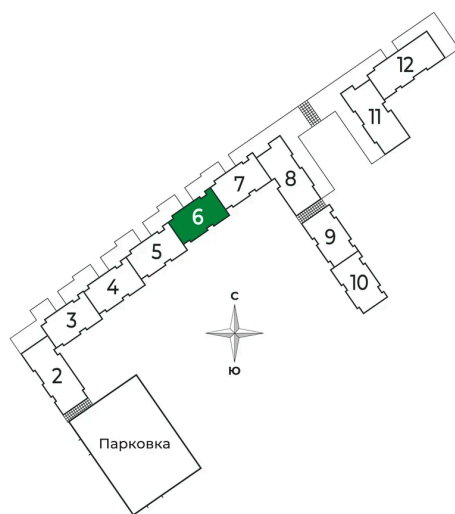

Корпус	2 очередь	Этаж	8
Секция	6	Сдача	2 кв. 2025

Адрес офиса продаж

Ленинградская обл, Всеволожский р-н, г Сертолово

04.04.2025 07:17 (Мск)

Не является публичной офертой, цена может быть скорректирована. Информация взята с сайта «sertolovo-park.ru»

На этаже 8

2 комнатная 46.9 м²

Адрес офиса продаж

Ленинградская обл, Всеволожский р-н, г Сертолово

04.04.2025 07:17 (Мск)

Не является публичной офертой, цена может быть скорректирована. Информация взята с сайта «sertolovo-park.ru»

На генплане 2 очередь

2 комнатная 46.9 м²

Адрес офиса продаж

Ленинградская обл, Всеволожский р-н, г
Сертолово

04.04.2025 07:17 (Мск)

Не является публичной офертой, цена может быть скорректирована. Информация взята с сайта «sertolovo-park.ru»