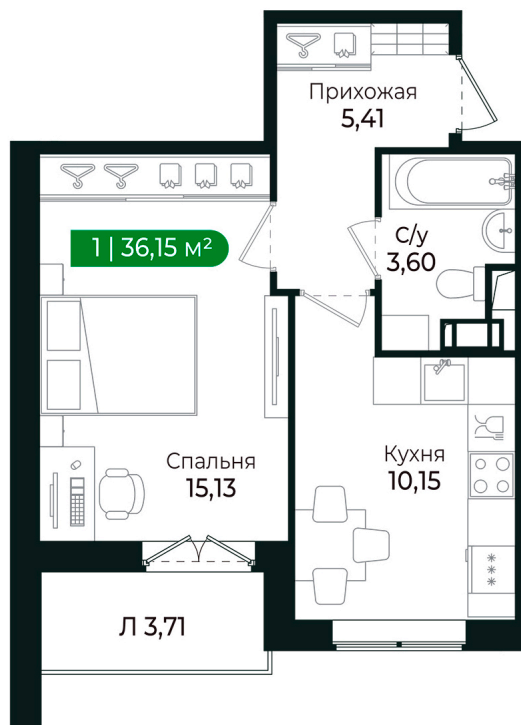

Номер: 190

1 комнатная 36.15 м²

Отсканируйте QR-код и
смотрите на сайте sertolovo-park.ru

6 521 460 руб.

В ипотеку от 13 720 руб.

Чистовая отделка

Во двор

С лоджией

04.12.2024, 08:31

Не является публичной офертой, цена может быть скорректирована.
Информация взята с сайта «sertolovo-park.ru»

На этаже 6

1 комнатная 36.15 м²

04.12.2024, 08:31

Не является публичной офертой, цена может быть скорректирована.

Информация взята с сайта «sertolovo-park.ru»

На генплане 3 очередь

1 комнатная 36.15 м²

04.12.2024, 08:31

Не является публичной офертой, цена может быть скорректирована.
Информация взята с сайта «sertolovo-park.ru»