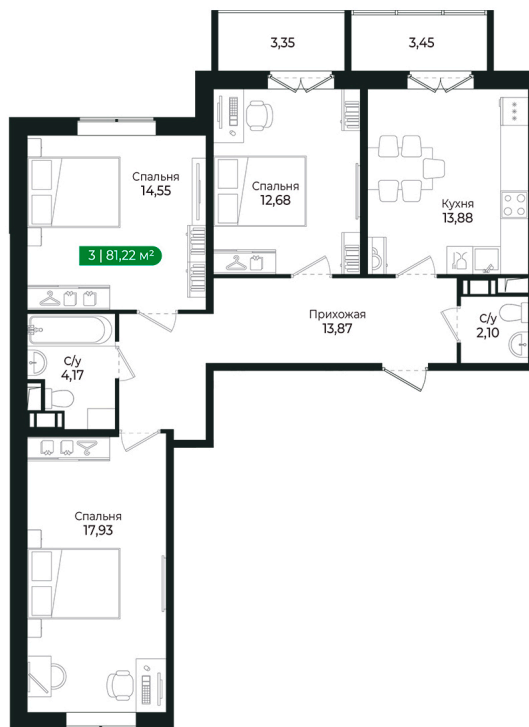

Номер: 402

3 комнатная 81.22 м²

Отсканируйте QR-код и
смотрите на сайте sertolovo-park.ru

15 074 432 руб.

В ипотеку от 33 778 руб.

Чистовая отделка

Во двор

С балконом

Корпус	2 очередь	Этаж	4
Секция	12	Сдача	2 кв. 2025

Адрес офиса продаж

Ленинградская обл, Всеволожский р-н, г Сертолово

03.04.2025 16:30 (Мск)

Не является публичной офертой, цена может быть скорректирована. Информация взята с сайта «sertolovo-park.ru»

На этаже 4

3 комнатная 81.22 м²

Адрес офиса продаж

Ленинградская обл, Всеволожский р-н, г Сертолово

03.04.2025 16:30 (Мск)

Не является публичной офертой, цена может быть скорректирована. Информация взята с сайта «sertolovo-park.ru»

На генплане 2 очередь

3 комнатная 81.22 м²

Адрес офиса продаж

Ленинградская обл, Всеволожский р-н, г
Сертолово

03.04.2025 16:30 (Мск)

Не является публичной офертой, цена может быть скорректирована. Информация взята с сайта «sertolovo-park.ru»