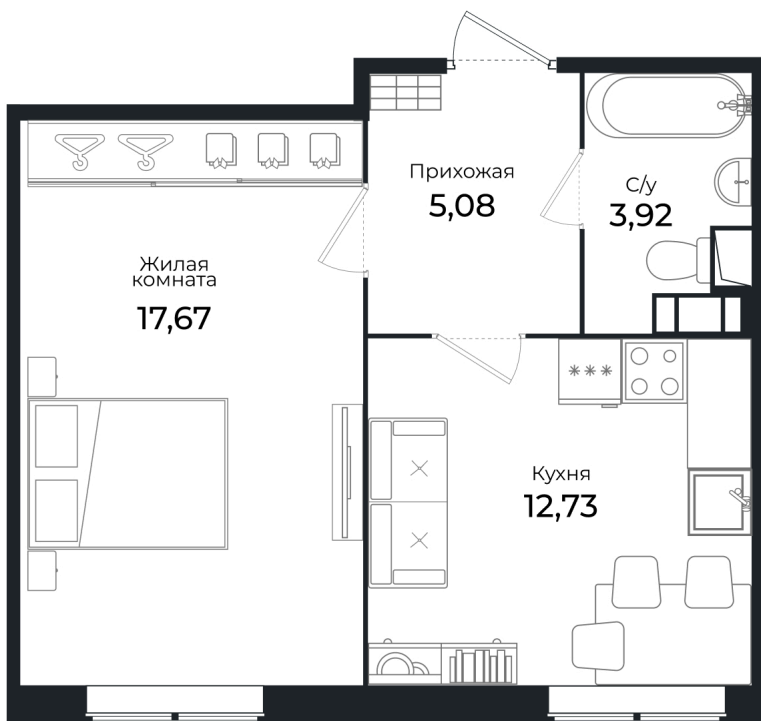

Номер: 118

1 комнатная 38.7 м²

Отсканируйте QR-код и
смотрите на сайте sertolovo-
park.ru

7 677 824 руб.

В ипотеку от 17 204 руб.

Чистовая отделка

Вид на лес

Корпус	1 очередь	Этаж	1
Секция	4	Сдача	3 кв. 2024

1 комнатная 38.7 м²

Адрес офиса продаж

Ленинградская обл, Всеволожский р-н, г Сертолово

03.04.2025 12:50 (Мск)

Не является публичной офертой, цена может быть скорректирована. Информация взята с сайта «sertolovo-park.ru»

На генплане 1 очередь

1 комнатная 38.7 м²

Адрес офиса продаж

Ленинградская обл, Всеволожский р-н, г
Сертолово

03.04.2025 12:50 (Мск)

Не является публичной офертой, цена может быть скорректирована. Информация взята с сайта «sertolovo-park.ru»