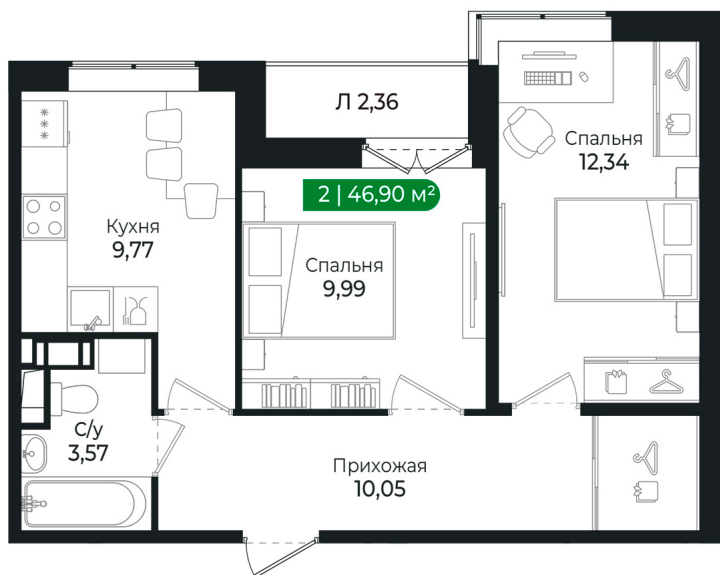

Номер: 167

2 комнатная 46.9 м²

Отсканируйте QR-код и
смотрите на сайте sertolovo-park.ru

8 911 000 руб.

В ипотеку от 19 968 руб.

Чистовая отделка

Во двор

С лоджией

Корпус	2 очередь	Этаж	7
Секция	6	Сдача	2 кв. 2025

Адрес офиса продаж

Ленинградская обл, Всеволожский р-н, г Сертолово

04.04.2025 03:59 (Мск)

Не является публичной офертой, цена может быть скорректирована. Информация взята с сайта «sertolovo-park.ru»

На этаже 7

2 комнатная 46.9 м²

Адрес офиса продаж

Ленинградская обл, Всеволожский р-н, г Сертолово

04.04.2025 03:59 (Мск)

Не является публичной офертой, цена может быть скорректирована. Информация взята с сайта «sertolovo-park.ru»

На генплане 2 очередь

2 комнатная 46.9 м²

Адрес офиса продаж

Ленинградская обл, Всеволожский р-н, г
Сертолово

04.04.2025 03:59 (Мск)

Не является публичной офертой, цена может быть скорректирована. Информация взята с сайта «sertolovo-park.ru»