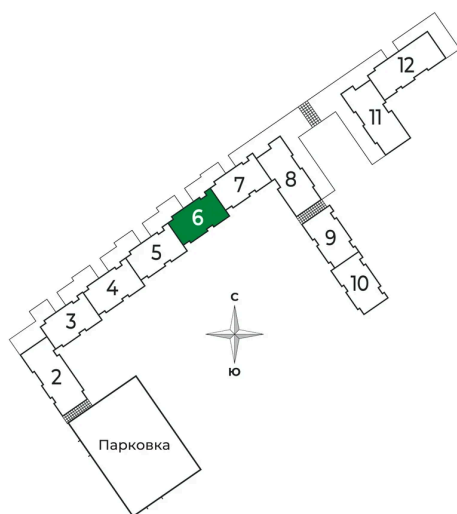

Корпус	2 очередь	Этаж	7
Секция	6	Сдача	2 кв. 2025

Адрес офиса продаж

Ленинградская обл, Всеволожский р-н, г Сертолово

04.04.2025 03:59 (Мск)

Не является публичной офертой, цена может быть скорректирована. Информация взята с сайта «sertolovo-park.ru»

На этаже 7

2 комнатная 46.9 м²

Адрес офиса продаж

Ленинградская обл, Всеволожский р-н, г Сертолово

04.04.2025 03:59 (Мск)

Не является публичной офертой, цена может быть скорректирована. Информация взята с сайта «sertolovo-park.ru»

На генплане 2 очередь

2 комнатная 46.9 м²

Адрес офиса продаж

Ленинградская обл, Всеволожский р-н, г
Сертолово

04.04.2025 03:59 (Мск)

Не является публичной офертой, цена может быть скорректирована. Информация взята с сайта «sertolovo-park.ru»