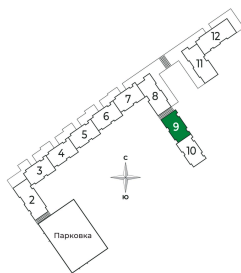

Сертолово Парк

Адрес

Ленинградская обл,
Всеволожский р-н, г
Сертолово

Номер 273

Квартира 1-комнатная 32,96 м²

Чистовая отделка

Вид во двор

2 балкона

Корпус	2 очередь	Секция	9
Этаж	2	Сдача	2 кв. 2025

6 453 568 руб

Ипотека от 15 937 руб/мес

Отсканируйте QR-код и смотрите на сайте
sertolovo-park.ru

На этаже 2

Квартира 1-комнатная 32,96 м²

Генплан, 2 очередь