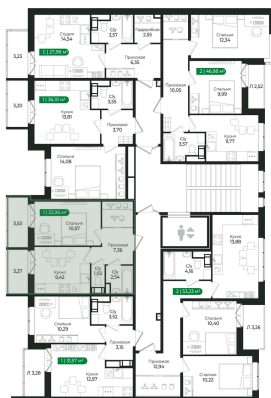

Сертолово Парк

Адрес

Ленинградская обл,
Всеволожский р-н, г
Сертолово

Номер 273

Квартира 1-комнатная 32,96 м²

Чистовая отделка

Вид во двор

2 балкона

Корпус	2 очередь	Секция	9
Этаж	2	Сдача	2 кв. 2025

6 453 568 руб

Ипотека от 15 937 руб/мес

Отсканируйте QR-код и смотрите на сайте
sertolovo-park.ru

На этаже 2

Квартира 1-комнатная 32,96 м²

Генплан, 2 очередь