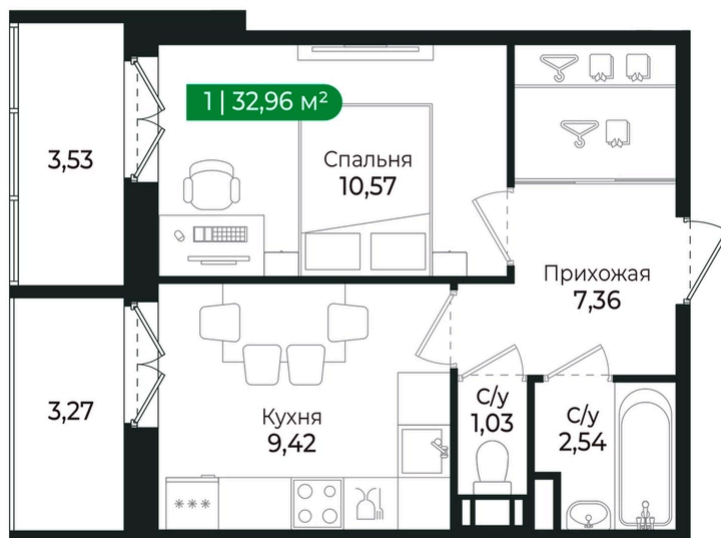

Сертолово Парк

Адрес

Ленинградская обл,
Всеволожский р-н, г
Сертолово

Номер 273

Квартира 1-комнатная 32,96 м²

Чистовая отделка

Вид во двор

2 балкона

Корпус	2 очередь	Секция	9
Этаж	2	Сдача	2 кв. 2025

6 453 568 руб

Ипотека от 15 937 руб/мес

Отсканируйте QR-код и смотрите на сайте
sertolovo-park.ru

На этаже 2

Квартира 1-комнатная 32,96 м²

Генплан, 2 очередь