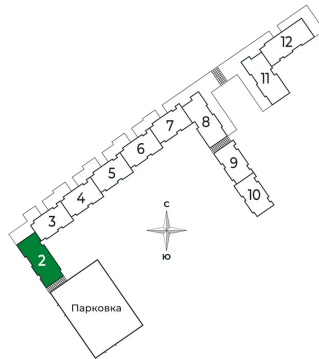

Корпус	2 очередь	Этаж	5
Секция	2	Сдача	2 кв. 2025

Адрес офиса продаж

Ленинградская обл, Всеволожский р-н, г Сертолово

02.04.2025 14:13 (Мск)

Не является публичной офертой, цена может быть скорректирована. Информация взята с сайта «sertolovo-park.ru»

На этаже 5

2 комнатная 49.66 м²

Адрес офиса продаж

Ленинградская обл, Всеволожский р-н, г Сертолово

02.04.2025 14:13 (Мск)

Не является публичной офертой, цена может быть скорректирована. Информация взята с сайта «sertolovo-park.ru»

На генплане 2 очередь

2 комнатная 49.66 м²

Адрес офиса продаж

Ленинградская обл, Всеволожский р-н, г
Сертолово

02.04.2025 14:13 (Мск)

Не является публичной офертой, цена может быть скорректирована. Информация взята с сайта «sertolovo-park.ru»