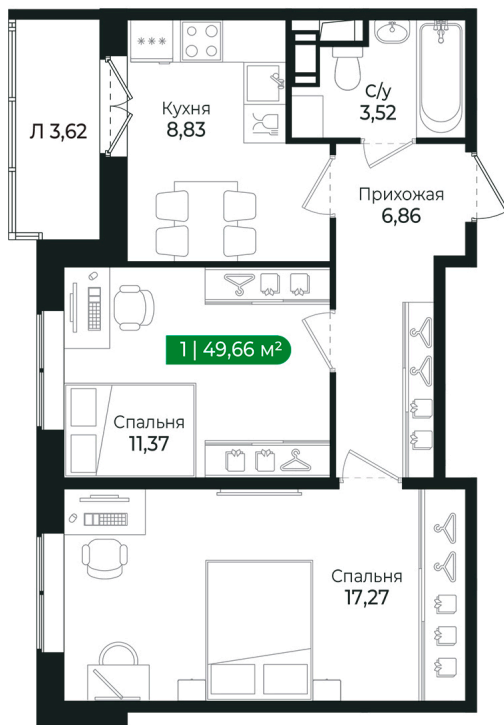

Номер: 25

2 комнатная 49.66 м²

Отсканируйте QR-код и
смотрите на сайте sertolovo-
park.ru

9 817 782 руб.

В ипотеку от 22 000 руб.

Чистовая отделка

Вид на лес

С лоджией

Корпус	2 очередь	Этаж	5
Секция	2	Сдача	2 кв. 2025

Адрес офиса продаж

Ленинградская обл, Всеволожский р-н, г Сертолово

02.04.2025 14:13 (Мск)

Не является публичной офертой, цена может быть скорректирована. Информация взята с сайта «sertolovo-park.ru»

На этаже 5

2 комнатная 49.66 м²

Адрес офиса продаж

Ленинградская обл, Всеволожский р-н, г Сертолово

02.04.2025 14:13 (Мск)

Не является публичной офертой, цена может быть скорректирована. Информация взята с сайта «sertolovo-park.ru»

На генплане 2 очередь

2 комнатная 49.66 м²

Адрес офиса продаж

Ленинградская обл, Всеволожский р-н, г
Сертолово

02.04.2025 14:13 (Мск)

Не является публичной офертой, цена может быть скорректирована. Информация взята с сайта «sertolovo-park.ru»