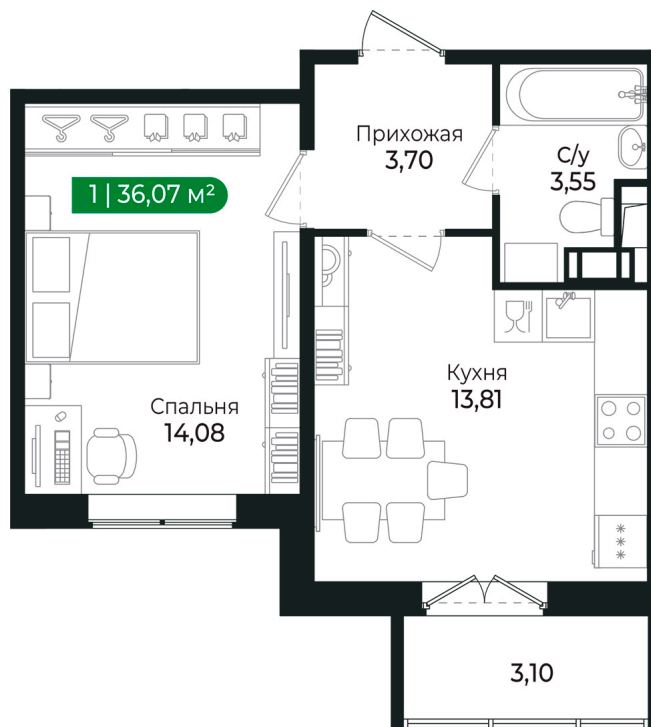

# 1 комнатная 36.07 м<sup>2</sup>

## 7 289 747 руб.

В ипотеку от 16 335 руб.

Чистовая отделка

Вид на лес

С балконом

Корпус	2 очередь	Этаж	2
Секция	6	Сдача	2 кв. 2025

Адрес офиса продаж

Ленинградская обл, Всеволожский р-н, г Сертолово