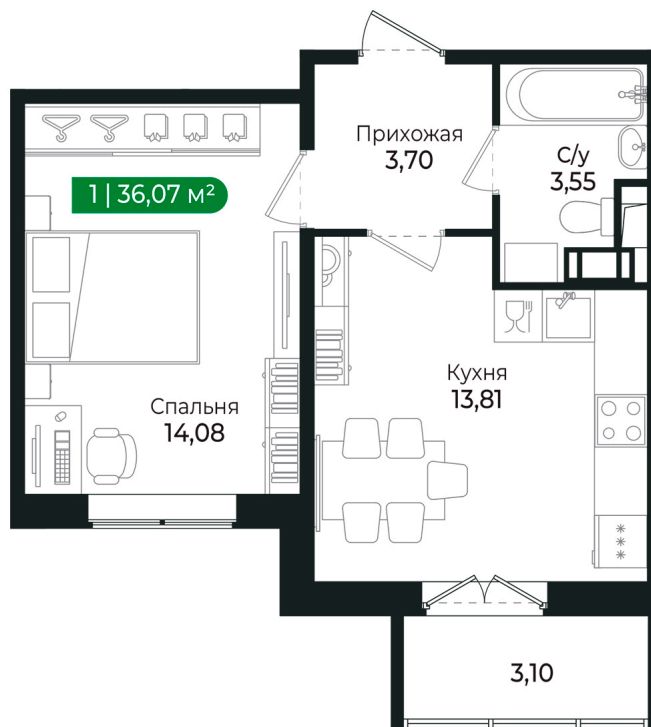

Номер: 139

Отсканируйте QR-код и
смотрите на сайте sertolovo-park.ru

1 комнатная 36.07 м²

7 181 537 руб.

В ипотеку от 9 970 руб.

Чистовая отделка

Вид на лес

С балконом

Корпус	2 очередь	Этаж	2
Секция	6	Сдача	2 кв. 2025

23.11.2024, 15:12

Не является публичной офертой, цена может быть скорректирована.
Информация взята с сайта «sertolovo-park.ru»

На генплане 2 очередь

1 комнатная 36.07 м²