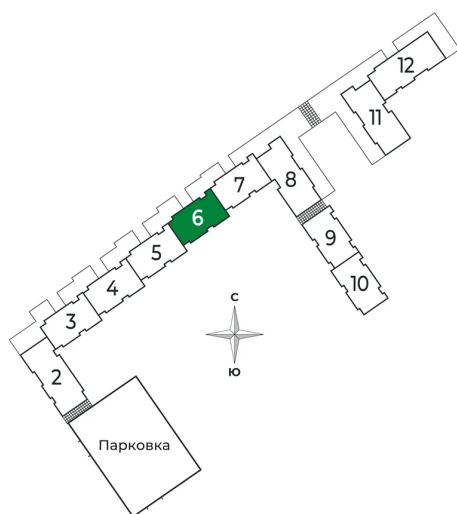

Номер: 139

Отсканируйте QR-код и
смотрите на сайте sertolovo-park.ru

1 комнатная 36.07 м²

6 348 320 руб.

В ипотеку от 16 083 руб.

Чистовая отделка

Вид на лес

С балконом

Корпус	2 очередь	Этаж	2
Секция	6	Сдача	2 кв. 2025

29.10.2024, 17:36

Не является публичной офертой, цена может быть скорректирована.
Информация взята с сайта «sertolovo-park.ru»

На этаже 2

1 комнатная 36.07 м²

29.10.2024, 17:36

Не является публичной офертой, цена может быть скорректирована.

Информация взята с сайта «sertolovo-park.ru»

На генплане 2 очередь

1 комнатная 36.07 м²

29.10.2024, 17:36

Не является публичной офертой, цена может быть скорректирована.