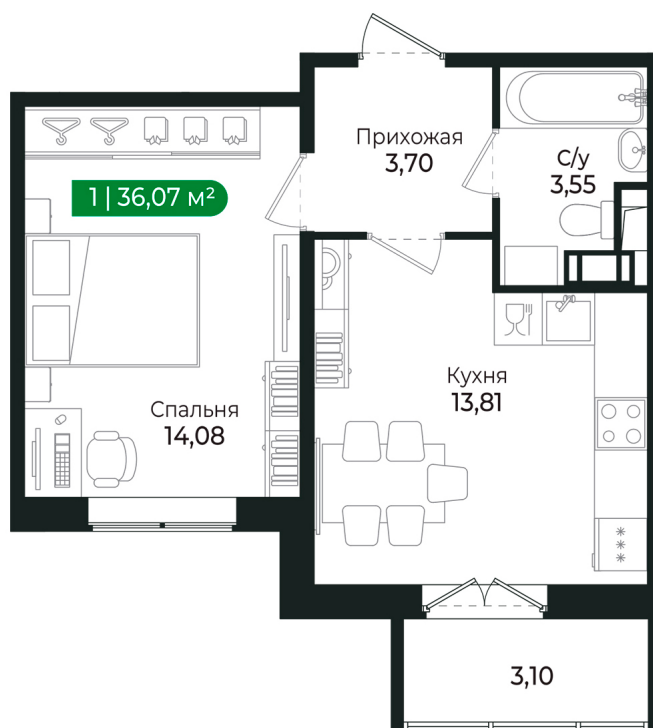

Номер: 139

Отсканируйте QR-код и
смотрите на сайте sertolovo-park.ru

1 комнатная 36.07 м²

6 348 320 руб.

В ипотеку от 16 083 руб.

Чистовая отделка

Вид на лес

С балконом

Корпус	2 очередь	Этаж	2
Секция	6	Сдача	2 кв. 2025

29.10.2024, 17:36

Не является публичной офертой, цена может быть скорректирована.
Информация взята с сайта «sertolovo-park.ru»

На этаже 2

1 комнатная 36.07 м²

29.10.2024, 17:36

Не является публичной офертой, цена может быть скорректирована.

Информация взята с сайта «sertolovo-park.ru»

На генплане 2 очередь

1 комнатная 36.07 м²

29.10.2024, 17:36

Не является публичной офертой, цена может быть скорректирована.