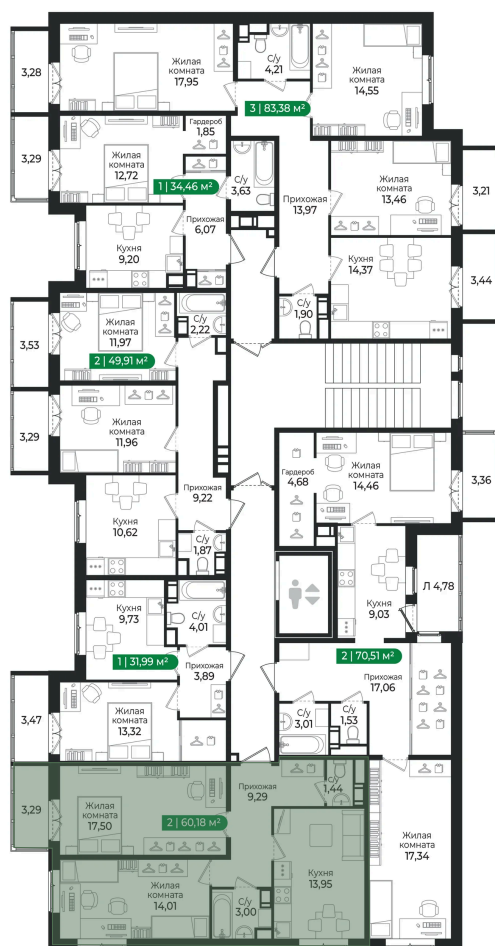

Номер: 233

2 комнатная 60.18 м²

Отсканируйте QR-код и
смотрите на сайте sertolovo-park.ru

10 067 250 руб.

В ипотеку от 22 559 руб.

Чистовая отделка

Лес

С балконом

Корпус	4 очередь	Этаж	2
Секция	6		

Адрес офиса продаж

Ленинградская обл, Всеволожский р-н, г Сертолово

04.04.2025 07:46 (Мск)

Не является публичной офертой, цена может быть скорректирована. Информация взята с сайта «sertolovo-park.ru»

На этаже 2

2 комнатная 60.18 м²

Адрес офиса продаж

Ленинградская обл, Всеволожский рн, г Сертолово

04.04.2025 07:46 (Мск)

Не является публичной офертой, цена может быть скорректирована. Информация взята с сайта «sertolovo-park.ru»

На генплане 4 очередь

2 комнатная 60.18 м²

Адрес офиса продаж

Ленинградская обл, Всеволожский р-н, г
Сертолово

04.04.2025 07:46 (Мск)

Не является публичной офертой, цена может быть скорректирована. Информация взята с сайта «sertolovo-park.ru»