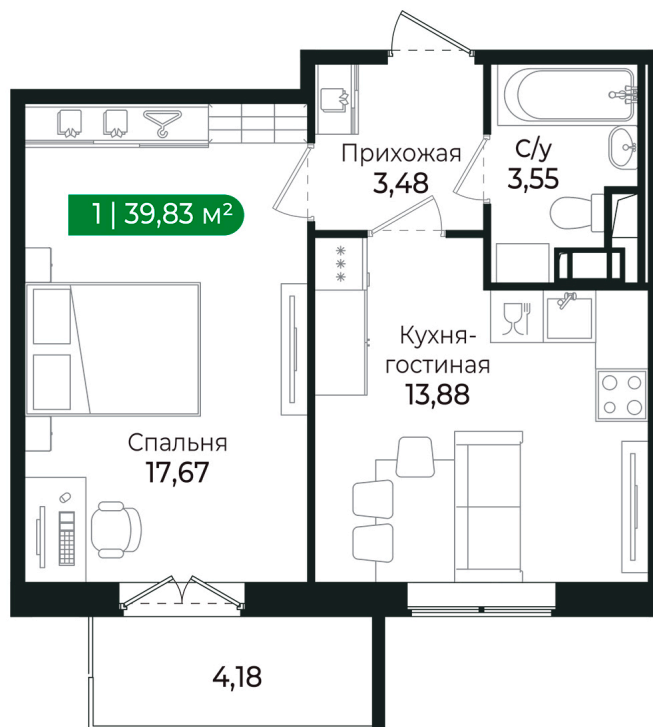

Номер: 152

1 комнатная 39.83 м²

Отсканируйте QR-код и
смотрите на сайте sertolovo-park.ru

7 348 635 руб.

В ипотеку от 16 467 руб.

Чистовая отделка

Во двор

С балконом

Корпус	3 очередь	Этаж	6
Секция	6	Сдача	4 кв. 2025

Адрес офиса продаж

Ленинградская обл, Всеволожский р-н, г Сертолово

03.04.2025 12:42 (Мск)

Не является публичной офертой, цена может быть скорректирована. Информация взята с сайта «sertolovo-park.ru»

На этаже 6

1 комнатная 39.83 м²

Адрес офиса продаж

Ленинградская обл, Всеволожский р-н, г Сертолово

03.04.2025 12:42 (Мск)

Не является публичной офертой, цена может быть скорректирована. Информация взята с сайта «sertolovo-park.ru»

На генплане 3 очередь

1 комнатная 39.83 м²

Адрес офиса продаж

Ленинградская обл, Всеволожский р-н, г
Сертолово

03.04.2025 12:42 (Мск)

Не является публичной офертой, цена может быть скорректирована. Информация взята с сайта «sertolovo-park.ru»