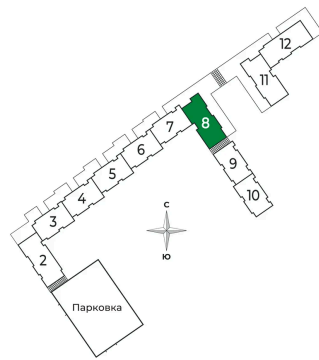

С лоджией

Корпус	2 очередь	Этаж	7
Секция	8	Сдача	2 кв. 2025

Адрес офиса продаж

Ленинградская обл, Всеволожский р-н, г Сертолово

03.04.2025 12:43 (Мск)

Не является публичной офертой, цена может быть скорректирована. Информация взята с сайта «sertolovo-park.ru»

На этаже 7

2 комнатная 75.15 м²

Адрес офиса продаж

Ленинградская обл, Всеволожский р-н, г Сертолово

03.04.2025 12:43 (Мск)

Не является публичной офертой, цена может быть скорректирована. Информация взята с сайта «sertolovo-park.ru»

На генплане 2 очередь

2 комнатная 75.15 м²

Адрес офиса продаж

Ленинградская обл, Всеволожский р-н, г
Сертолово

03.04.2025 12:43 (Мск)

Не является публичной офертой, цена может быть скорректирована. Информация взята с сайта «sertolovo-park.ru»