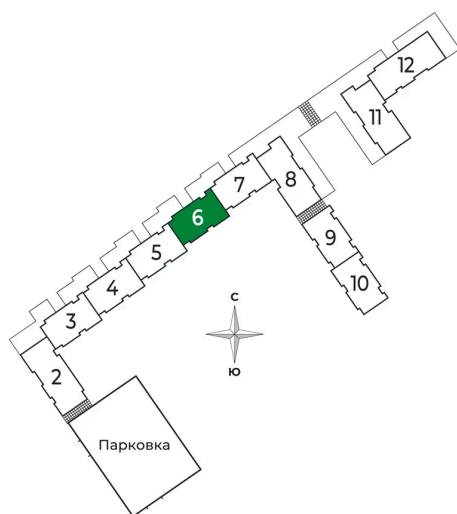

Корпус	2 очередь	Этаж	5
Секция	6	Сдача	2 кв. 2025

Адрес офиса продаж

Ленинградская обл, Всеволожский р-н, г Сертолово

06.04.2025 23:08 (Мск)

Не является публичной офертой, цена может быть скорректирована. Информация взята с сайта «sertolovo-park.ru»

На этаже 5

2 комнатная 53.09 м²

Адрес офиса продаж

Ленинградская обл, Всеволожский р-н, г Сертолово

06.04.2025 23:08 (Мск)

Не является публичной офертой, цена может быть скорректирована. Информация взята с сайта «sertolovo-park.ru»

На генплане 2 очередь

2 комнатная 53.09 м²

Адрес офиса продаж

Ленинградская обл, Всеволожский р-н, г
Сертолово

06.04.2025 23:08 (Мск)

Не является публичной офертой, цена может быть скорректирована. Информация взята с сайта «sertolovo-park.ru»