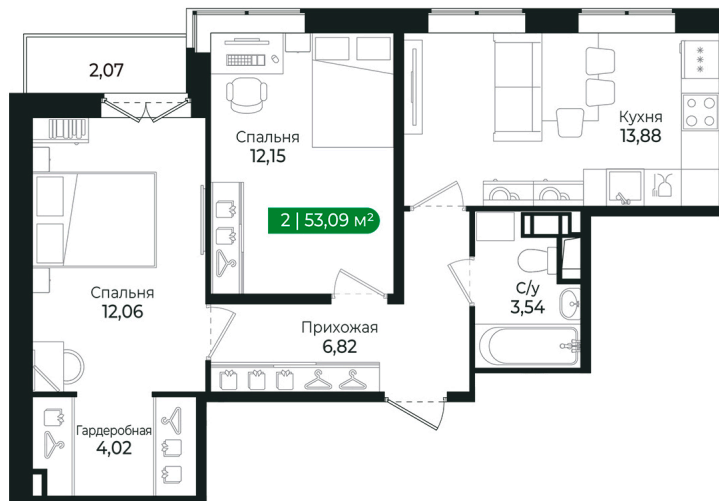

Номер: 160

2 комнатная 53.09 м²

Отсканируйте QR-код и
смотрите на сайте sertolovo-park.ru

10 028 701 руб.

В ипотеку от 22 472 руб.

Чистовая отделка

Во двор

С балконом

Корпус	2 очередь	Этаж	5
Секция	6	Сдача	2 кв. 2025

Адрес офиса продаж

Ленинградская обл, Всеволожский р-н, г Сертолово

06.04.2025 23:08 (Мск)

Не является публичной офертой, цена может быть скорректирована. Информация взята с сайта «sertolovo-park.ru»

На этаже 5

2 комнатная 53.09 м²

Адрес офиса продаж

Ленинградская обл, Всеволожский р-н, г Сертолово

06.04.2025 23:08 (Мск)

Не является публичной офертой, цена может быть скорректирована. Информация взята с сайта «sertolovo-park.ru»

На генплане 2 очередь

2 комнатная 53.09 м²

Адрес офиса продаж

Ленинградская обл, Всеволожский р-н, г
Сертолово

06.04.2025 23:08 (Мск)

Не является публичной офертой, цена может быть скорректирована. Информация взята с сайта «sertolovo-park.ru»