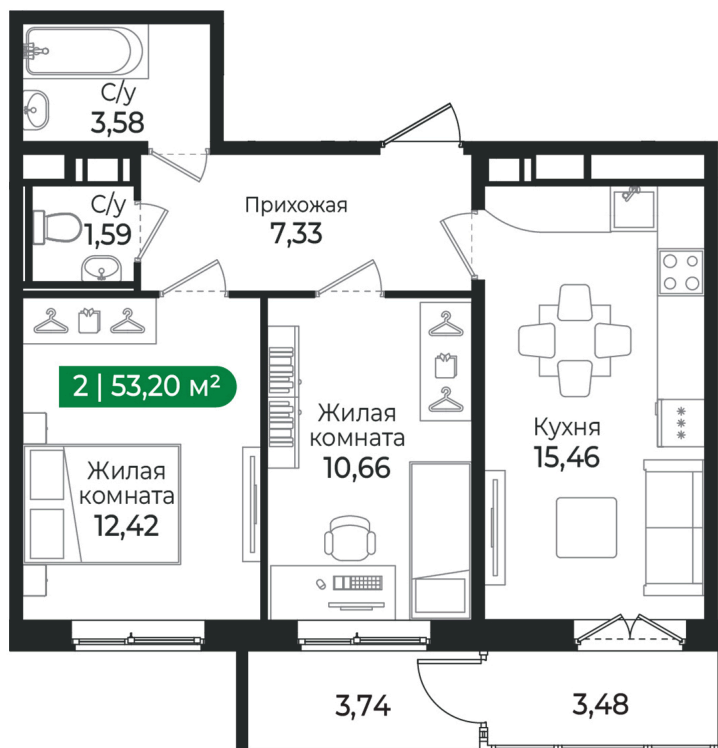

Номер: 340

2 комнатная 53.2 м²

Отсканируйте QR-код и
смотрите на сайте sertolovo-park.ru

8 891 760 руб.

В ипотеку от 19 925 руб.

Чистовая отделка

Двор

С балконом

04.04.2025 07:12 (Мск)

Не является публичной офертой, цена может быть скорректирована. Информация взята с сайта «sertolovo-park.ru»

На этаже 7

2 комнатная 53.2 м²

Адрес офиса продаж

Ленинградская обл, Всеволожский р-н, г Сертолово

04.04.2025 07:12 (Мск)

Не является публичной офертой, цена может быть скорректирована. Информация взята с сайта «sertolovo-park.ru»

На генплане 4 очередь

2 комнатная 53.2 м²

Адрес офиса продаж

Ленинградская обл, Всеволожский р-н, г
Сертолово