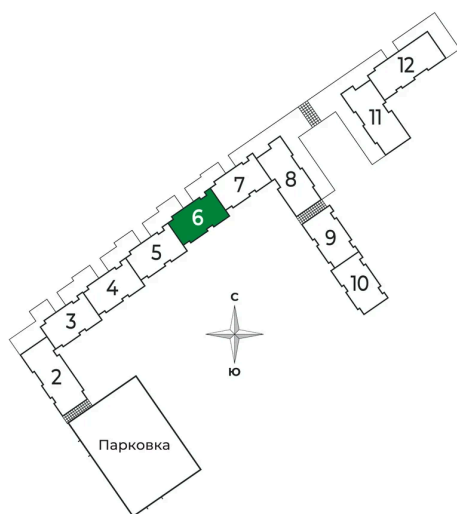

Номер: 161

2 комнатная 46.9 м²

Отсканируйте QR-код и
смотрите на сайте sertolovo-park.ru

8 718 710 руб.

В ипотеку от 18 343 руб.

Чистовая отделка

Во двор

С лоджией

Корпус	2 очередь	Этаж	6
Секция	6	Сдача	2 кв. 2025

22.12.2024, 05:01

Не является публичной офертой, цена может быть скорректирована.
Информация взята с сайта «sertolovo-park.ru»

На этаже 6

2 комнатная 46.9 м²

22.12.2024, 05:01

Не является публичной офертой, цена может быть скорректирована.

Информация взята с сайта «sertolovo-park.ru»

На генплане 2 очередь

2 комнатная 46.9 м²

22.12.2024, 05:01

Не является публичной офертой, цена может быть скорректирована.
Информация взята с сайта «sertolovo-park.ru»