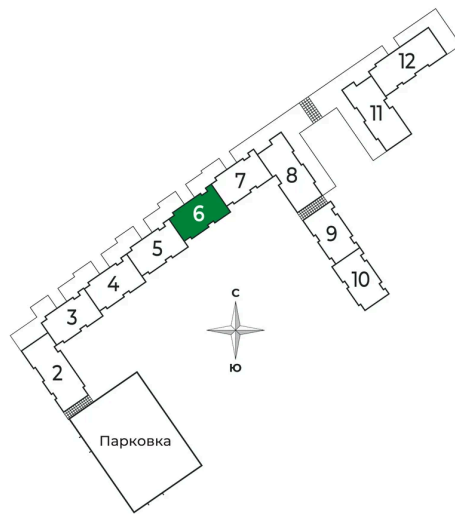

Корпус	2 очередь	Этаж	6
Секция	6	Сдача	2 кв. 2025

Адрес офиса продаж

Ленинградская обл, Всеволожский р-н, г Сертолово

04.04.2025 07:39 (Мск)

Не является публичной офертой, цена может быть скорректирована. Информация взята с сайта «sertolovo-park.ru»

На этаже 6

2 комнатная 46.9 м²

Адрес офиса продаж

Ленинградская обл, Всеволожский рн, г Сертолово

04.04.2025 07:39 (Мск)

Не является публичной офертой, цена может быть скорректирована. Информация взята с сайта «sertolovo-park.ru»

На генплане 2 очередь

2 комнатная 46.9 м²

Адрес офиса продаж

Ленинградская обл, Всеволожский р-н, г
Сертолово

04.04.2025 07:39 (Мск)

Не является публичной офертой, цена может быть скорректирована. Информация взята с сайта «sertolovo-park.ru»