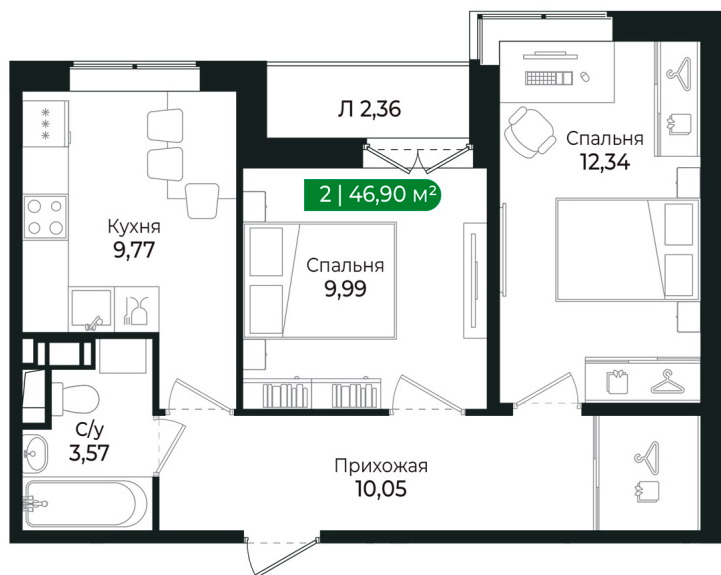

Номер: 161

2 комнатная 46.9 м²

Отсканируйте QR-код и
смотрите на сайте sertolovo-park.ru

8 859 410 руб.

В ипотеку от 19 852 руб.

Чистовая отделка

Во двор

С лоджией

Корпус	2 очередь	Этаж	6
Секция	6	Сдача	2 кв. 2025

Адрес офиса продаж

Ленинградская обл, Всеволожский р-н, г Сертолово

04.04.2025 07:39 (Мск)

Не является публичной офертой, цена может быть скорректирована. Информация взята с сайта «sertolovo-park.ru»

На этаже 6

2 комнатная 46.9 м²

Адрес офиса продаж

Ленинградская обл, Всеволожский рн, г Сертолово

04.04.2025 07:39 (Мск)

Не является публичной офертой, цена может быть скорректирована. Информация взята с сайта «sertolovo-park.ru»

На генплане 2 очередь

2 комнатная 46.9 м²

Адрес офиса продаж

Ленинградская обл, Всеволожский р-н, г
Сертолово

04.04.2025 07:39 (Мск)

Не является публичной офертой, цена может быть скорректирована. Информация взята с сайта «sertolovo-park.ru»