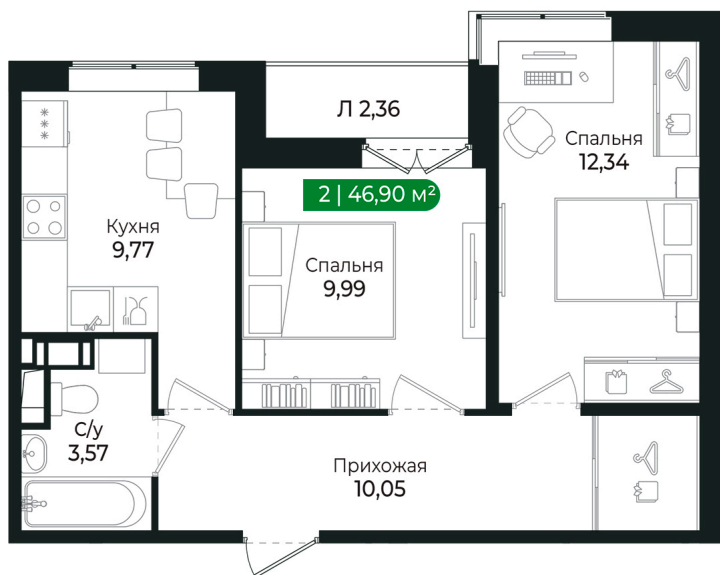

Номер: 161

2 комнатная 46.9 м²

Отсканируйте QR-код и
смотрите на сайте sertolovo-park.ru

8 718 710 руб.

В ипотеку от 18 343 руб.

Чистовая отделка

Во двор

С лоджией

Корпус	2 очередь	Этаж	6
Секция	6	Сдача	2 кв. 2025

22.12.2024, 05:01

Не является публичной офертой, цена может быть скорректирована.
Информация взята с сайта «sertolovo-park.ru»

На этаже 6

2 комнатная 46.9 м²

22.12.2024, 05:01

Не является публичной офертой, цена может быть скорректирована.

Информация взята с сайта «sertolovo-park.ru»

На генплане 2 очередь

2 комнатная 46.9 м²

22.12.2024, 05:01

Не является публичной офертой, цена может быть скорректирована.
Информация взята с сайта «sertolovo-park.ru»