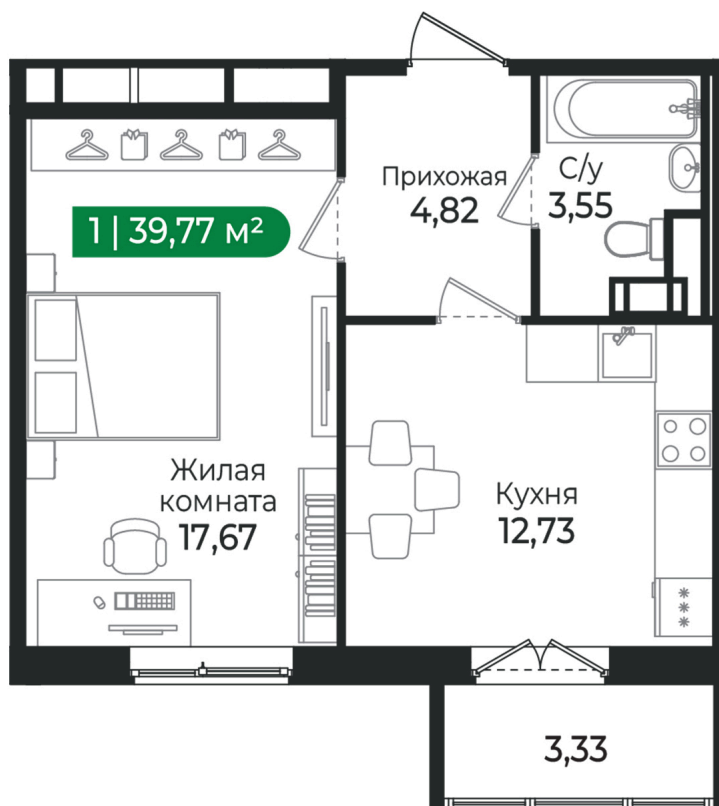

Номер: 337

Отсканируйте QR-код и
смотрите на сайте
sertolovo-park.ru

1 комнатная 39.77 м²

6 750 980 руб.

В ипотеку от 15 128 руб.

Чистовая отделка

Двор

С балконом

Ленинградская обл, Всеволожский р-н, г Сертолово

Не является публичной офертой, цена может быть скорректирована. Информация взята с сайта «sertolovo-park.ru»

На этаже 6

1 комнатная 39.77 м²

Адрес офиса продаж

Ленинградская обл, Всеволожский р-н, г Сертолово

05.04.2025 01:20 (Мск)

Не является публичной офертой, цена может быть скорректирована. Информация взята с сайта «sertolovo-park.ru»

На генплане 4 очередь

1 комнатная 39.77 м²