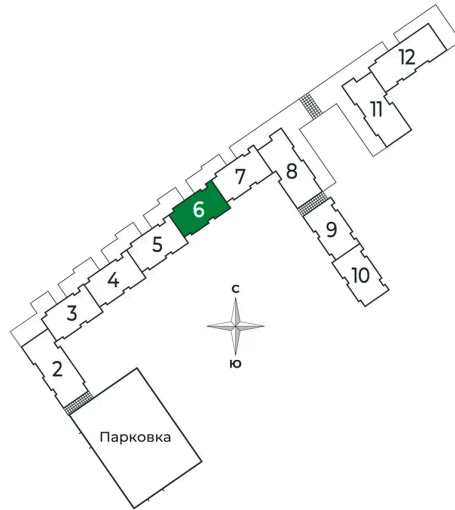

Номер: 148

2 комнатная 53.09 м²

Отсканируйте QR-код и
смотрите на сайте sertolovo-park.ru

10 028 701 руб.

В ипотеку от 22 472 руб.

Чистовая отделка

Во двор

С балконом

Корпус	2 очередь	Этаж	3
Секция	6	Сдача	2 кв. 2025

Адрес офиса продаж

Ленинградская обл, Всеволожский р-н, г Сертолово

04.04.2025 07:10 (Мск)

Не является публичной офертой, цена может быть скорректирована. Информация взята с сайта «sertolovo-park.ru»

На этаже 3

2 комнатная 53.09 м²

Адрес офиса продаж

Ленинградская обл, Всеволожский р-н, г Сертолово

04.04.2025 07:10 (Мск)

Не является публичной офертой, цена может быть скорректирована. Информация взята с сайта «sertolovo-park.ru»

На генплане 2 очередь

2 комнатная 53.09 м²

Адрес офиса продаж

Ленинградская обл, Всеволожский р-н, г
Сертолово

04.04.2025 07:10 (Мск)

Не является публичной офертой, цена может быть скорректирована. Информация взята с сайта «sertolovo-park.ru»