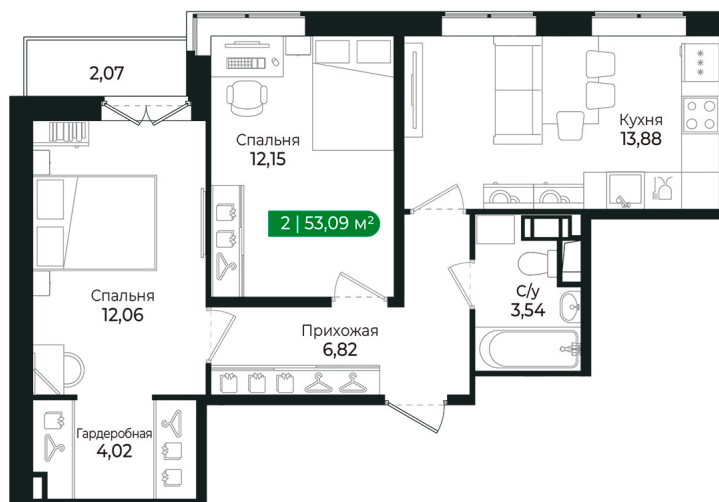

Номер: 148

2 комнатная 53.09 м²

Отсканируйте QR-код и
смотрите на сайте sertolovo-park.ru

10 028 701 руб.

В ипотеку от 22 472 руб.

Чистовая отделка

Во двор

С балконом

На этаже 3

2 комнатная 53.09 м²

Адрес офиса продаж

Ленинградская обл, Всеволожский р-н, г Сертолово

04.04.2025 07:10 (Мск)

Не является публичной офертой, цена может быть скорректирована. Информация взята с сайта «sertolovo-park.ru»

На генплане 2 очередь

2 комнатная 53.09 м²

Адрес офиса продаж

Ленинградская обл, Всеволожский р-н, г
Сертолово

04.04.2025 07:10 (Мск)

Не является публичной офертой, цена может быть скорректирована. Информация взята с сайта «sertolovo-park.ru»