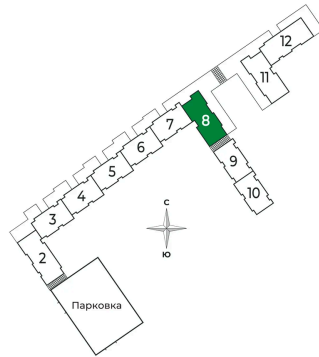

Номер: 264

1 комнатная 42.55 м²

Отсканируйте QR-код и
смотрите на сайте
sertolovo-park.ru

8 424 900 руб.

В ипотеку от 17 555 руб.

Чистовая отделка

Во двор

С балконом

Корпус	2 очередь	Этаж	8
Секция	8	Сдача	2 кв. 2025

22.11.2024, 00:01

Не является публичной офертой, цена может быть скорректирована.
Информация взята с сайта «sertolovo-park.ru»

На этаже 8

1 комнатная 42.55 м²

22.11.2024, 00:01

Не является публичной офертой, цена может быть скорректирована.

Информация взята с сайта «sertolovo-park.ru»

На генплане 2 очередь

1 комнатная 42.55 м²

22.11.2024, 00:01

Не является публичной офертой, цена может быть скорректирована.
Информация взята с сайта «sertolovo-park.ru»