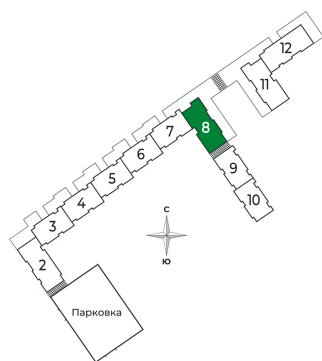

Корпус	2 очередь	Этаж	8
Секция	8	Сдача	2 кв. 2025

Адрес офиса продаж

Ленинградская обл, Всеволожский р-н, г Сертолово

03.04.2025 12:40 (Мск)

Не является публичной офертой, цена может быть скорректирована. Информация взята с сайта «sertolovo-park.ru»

На этаже 8

1 комнатная 42.55 м²

Адрес офиса продаж

Ленинградская обл, Всеволожский р-н, г Сертолово

03.04.2025 12:40 (Мск)

Не является публичной офертой, цена может быть скорректирована. Информация взята с сайта «sertolovo-park.ru»

На генплане 2 очередь

1 комнатная 42.55 м²

Адрес офиса продаж

Ленинградская обл, Всеволожский р-н, г
Сертолово

03.04.2025 12:40 (Мск)

Не является публичной офертой, цена может быть скорректирована. Информация взята с сайта «sertolovo-park.ru»