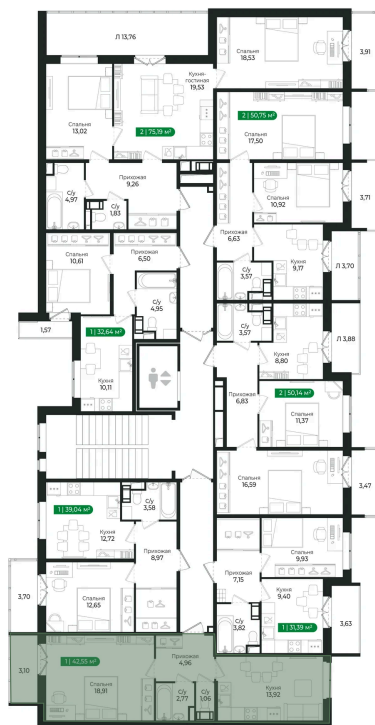

Номер: 264

1 комнатная 42.55 м²

Отсканируйте QR-код и
смотрите на сайте sertolovo-park.ru

8 552 550 руб.

В ипотеку от 19 164 руб.

Чистовая отделка

Во двор

С балконом

Корпус	2 очередь	Этаж	8
Секция	8	Сдача	2 кв. 2025

Адрес офиса продаж

Ленинградская обл, Всеволожский р-н, г Сертолово

03.04.2025 12:40 (Мск)

Не является публичной офертой, цена может быть скорректирована. Информация взята с сайта «sertolovo-park.ru»

На этаже 8

1 комнатная 42.55 м²

Адрес офиса продаж

Ленинградская обл, Всеволожский р-н, г Сертолово

03.04.2025 12:40 (Мск)

Не является публичной офертой, цена может быть скорректирована. Информация взята с сайта «sertolovo-park.ru»

На генплане 2 очередь

1 комнатная 42.55 м²

Адрес офиса продаж

Ленинградская обл, Всеволожский р-н, г
Сертолово

03.04.2025 12:40 (Мск)

Не является публичной офертой, цена может быть скорректирована. Информация взята с сайта «sertolovo-park.ru»