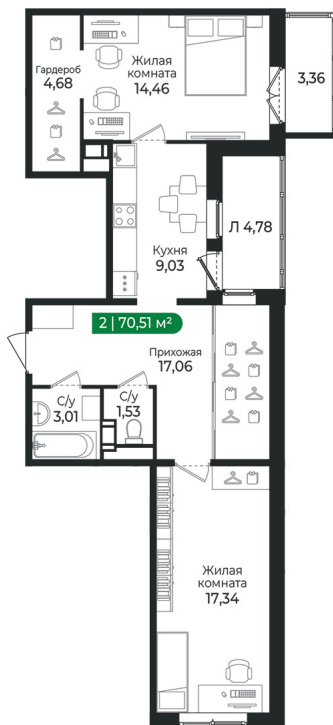

Номер: 240

2 комнатная 70.51 м²

Отсканируйте QR-код и
смотрите на сайте sertolovo-park.ru

11 358 590 руб.

В ипотеку от 25 452 руб.

Чистовая отделка

Двор

С балконом

С лоджией

Корпус

4 очередь

Этаж

3

Секция

6

Адрес офиса продаж

Ленинградская обл, Всеволожский р-н, г Сертолово

03.04.2025 12:44 (Мск)

Не является публичной офертой, цена может быть скорректирована. Информация взята с сайта «sertolovo-park.ru»

На этаже 3

2 комнатная 70.51 м²