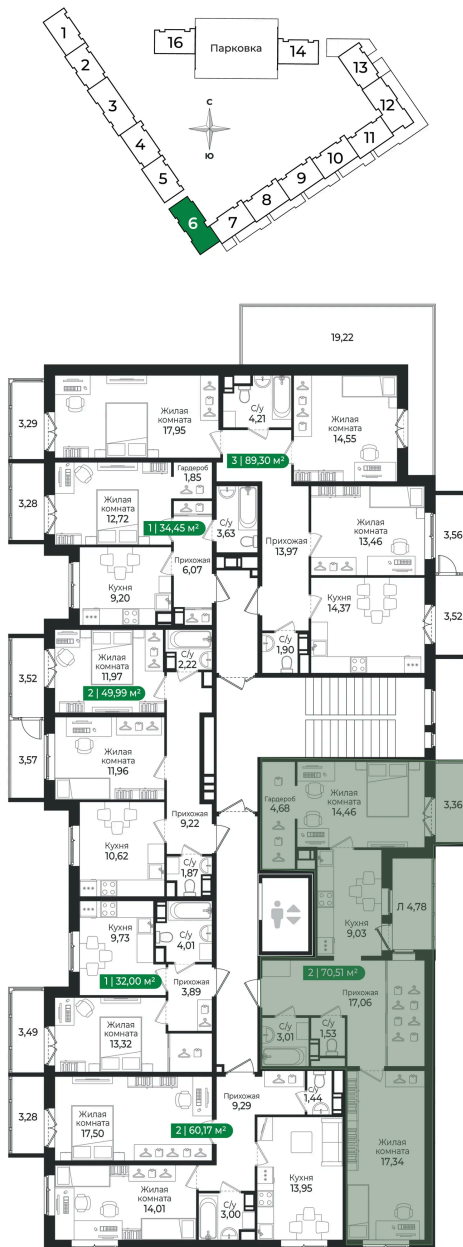

Номер: 240

2 комнатная 70.51 м²

Отсканируйте QR-код и
смотрите на сайте sertolovo-park.ru

11 358 590 руб.

В ипотеку от 25 452 руб.

Чистовая отделка

Двор

С балконом

С лоджией

Корпус

4 очередь

Этаж

3

Секция

6

Адрес офиса продаж

Ленинградская обл, Всеволожский р-н, г Сертолово

03.04.2025 12:44 (Мск)

Не является публичной офертой, цена может быть скорректирована. Информация взята с сайта «sertolovo-park.ru»

На этаже 3

2 комнатная 70.51 м²