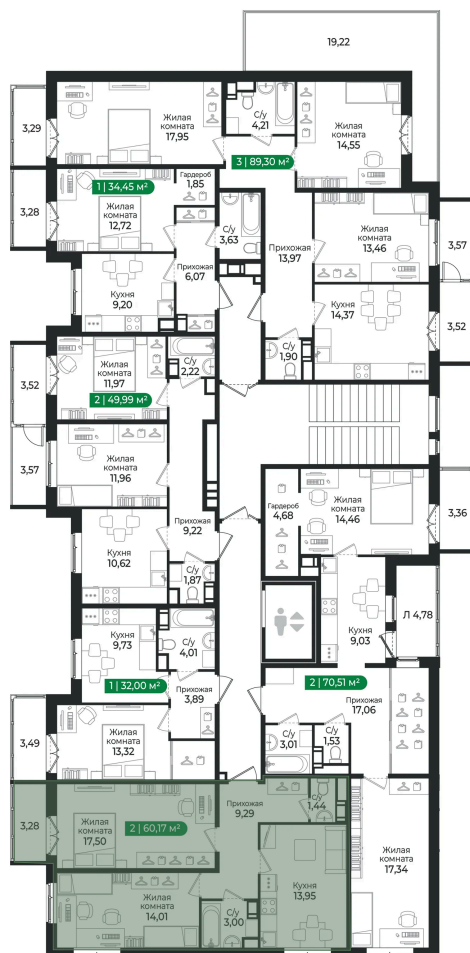

Номер: 251

2 комнатная 60.17 м²

Отсканируйте QR-код и
смотрите на сайте sertolovo-park.ru

10 244 770 руб.

В ипотеку от 22 956 руб.

Чистовая отделка

Лес

С балконом

Корпус	4 очередь	Этаж	5
Секция	6		

Адрес офиса продаж

Ленинградская обл, Всеволожский р-н, г Сертолово

05.04.2025 13:00 (Мск)

Не является публичной офертой, цена может быть скорректирована. Информация взята с сайта «sertolovo-park.ru»

На этаже 5

2 комнатная 60.17 м²

Адрес офиса продаж

Ленинградская обл, Всеволожский рн, г Сертолово

05.04.2025 13:00 (Мск)

Не является публичной офертой, цена может быть скорректирована. Информация взята с сайта «sertolovo-park.ru»

На генплане 4 очередь

2 комнатная 60.17 м²

Адрес офиса продаж

Ленинградская обл, Всеволожский р-н, г
Сертолово

05.04.2025 13:00 (Мск)

Не является публичной офертой, цена может быть скорректирована. Информация взята с сайта «sertolovo-park.ru»