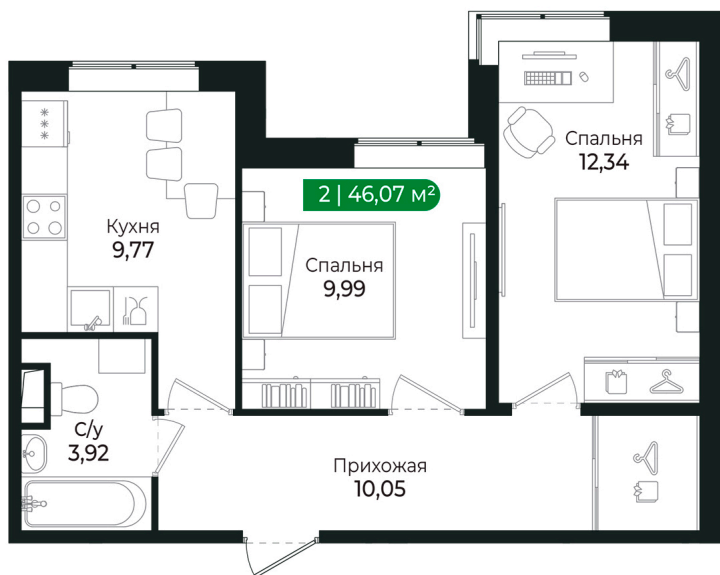

Номер: 137

2 комнатная 46.07 м²

Отсканируйте QR-код и
смотрите на сайте sertolovo-park.ru

8 601 269 руб.

В ипотеку от 20 899 руб.

Чистовая отделка

Во двор

Корпус	2 очередь	Этаж	2
Секция	6	Сдача	2 кв. 2025

2 комнатная 46.07 м²

Адрес офиса продаж

Ленинградская обл, Всеволожский р-н, г Сертолово

08.03.2025 09:54 (Мск)

Не является публичной офертой, цена может быть скорректирована. Информация взята с сайта «sertolovo-park.ru»

На генплане 2 очередь

2 комнатная 46.07 м²

Адрес офиса продаж

Ленинградская обл, Всеволожский р-н, г
Сертолово

08.03.2025 09:54 (Мск)

Не является публичной офертой, цена может быть скорректирована. Информация взята с сайта «sertolovo-park.ru»