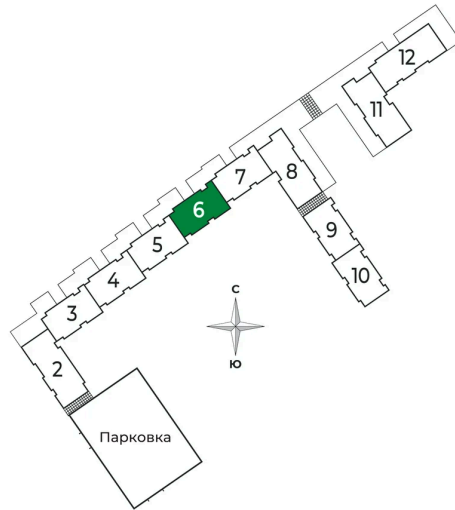

Номер: 137

2 комнатная 46.07 м²

Отсканируйте QR-код и
смотрите на сайте sertolovo-park.ru

8 601 269 руб.

В ипотеку от 20 899 руб.

Чистовая отделка

Во двор

Корпус	2 очередь	Этаж	2
Секция	6	Сдача	2 кв. 2025

2 комнатная 46.07 м²

Адрес офиса продаж

Ленинградская обл, Всеволожский р-н, г Сертолово

08.03.2025 09:54 (Мск)

Не является публичной офертой, цена может быть скорректирована. Информация взята с сайта «sertolovo-park.ru»

На генплане 2 очередь

2 комнатная 46.07 м²

Адрес офиса продаж

Ленинградская обл, Всеволожский р-н, г
Сертолово

08.03.2025 09:54 (Мск)

Не является публичной офертой, цена может быть скорректирована. Информация взята с сайта «sertolovo-park.ru»