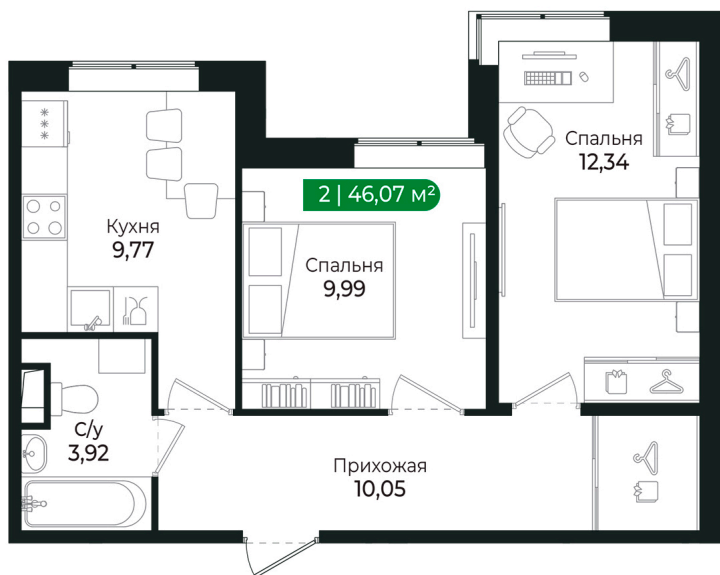

Номер: 137

2 комнатная 46.07 м²

Отсканируйте QR-код и
смотрите на сайте sertolovo-park.ru

8 601 269 руб.

В ипотеку от 20 899 руб.

Чистовая отделка

Во двор

Корпус	2 очередь	Этаж	2
Секция	6	Сдача	2 кв. 2025

2 комнатная 46.07 м²

Адрес офиса продаж

Ленинградская обл, Всеволожский рн, г Сертолово

13.03.2025 05:38 (Мск)

Не является публичной офертой, цена может быть скорректирована. Информация взята с сайта «sertolovo-park.ru»

На генплане 2 очередь

2 комнатная 46.07 м²

Адрес офиса продаж

Ленинградская обл, Всеволожский р-н, г
Сертолово

13.03.2025 05:38 (Мск)

Не является публичной офертой, цена может быть скорректирована. Информация взята с сайта «sertolovo-park.ru»