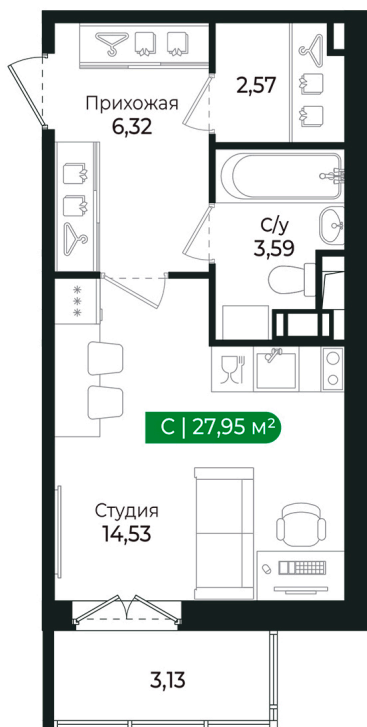

Номер: 150

Студия 27.95 м²

Отсканируйте QR-код и
смотрите на сайте sertolovo-
park.ru

5 718 570 руб.

В ипотеку от 12 031 руб.

Чистовая отделка

Вид на лес

С балконом

Корпус	2 очередь	Этаж	4
Секция	6	Сдача	2 кв. 2025

22.12.2024, 02:31

Не является публичной офертой, цена может быть скорректирована.
Информация взята с сайта «sertolovo-park.ru»

На этаже 4

Студия 27.95 м²

22.12.2024, 02:31

Не является публичной офертой, цена может быть скорректирована.
Информация взята с сайта «sertolovo-park.ru»

На генплане 2 очередь

Студия 27.95 м²

22.12.2024, 02:31

Не является публичной офертой, цена может быть скорректирована.
Информация взята с сайта «sertolovo-park.ru»