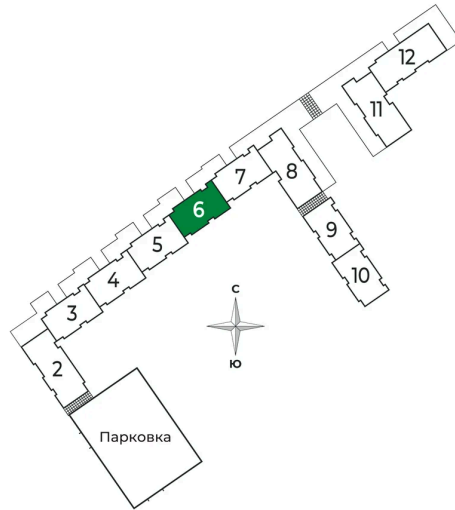

Корпус	2 очередь	Этаж	4
Секция	6	Сдача	2 кв. 2025

Адрес офиса продаж

Ленинградская обл, Всеволожский р-н, г Сертолово

03.04.2025 12:38 (Мск)

Не является публичной офертой, цена может быть скорректирована. Информация взята с сайта «sertolovo-park.ru»

На этаже 4

Студия 27.95 м²

Адрес офиса продаж

Ленинградская обл, Всеволожский р-н, г Сертолово

03.04.2025 12:38 (Мск)

Не является публичной офертой, цена может быть скорректирована. Информация взята с сайта «sertolovo-park.ru»

На генплане 2 очередь

Студия 27.95 м²

Адрес офиса продаж

Ленинградская обл, Всеволожский р-н, г
Сертолово

03.04.2025 12:38 (Мск)

Не является публичной офертой, цена может быть скорректирована. Информация взята с сайта «sertolovo-park.ru»