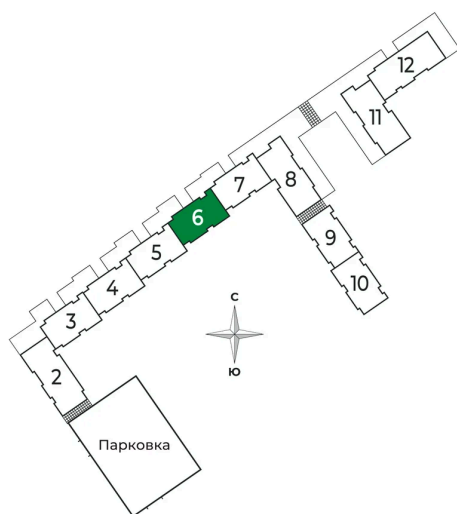

Номер: 150

Студия 27.95 м²

Отсканируйте QR-код и
смотрите на сайте sertolovo-
park.ru

5 718 570 руб.

В ипотеку от 12 031 руб.

Чистовая отделка

Вид на лес

С балконом

Корпус	2 очередь	Этаж	4
Секция	6	Сдача	2 кв. 2025

22.12.2024, 02:31

Не является публичной офертой, цена может быть скорректирована.
Информация взята с сайта «sertolovo-park.ru»

На этаже 4

Студия 27.95 м²

22.12.2024, 02:31

Не является публичной офертой, цена может быть скорректирована.
Информация взята с сайта «sertolovo-park.ru»

На генплане 2 очередь

Студия 27.95 м²

22.12.2024, 02:31

Не является публичной офертой, цена может быть скорректирована.
Информация взята с сайта «sertolovo-park.ru»