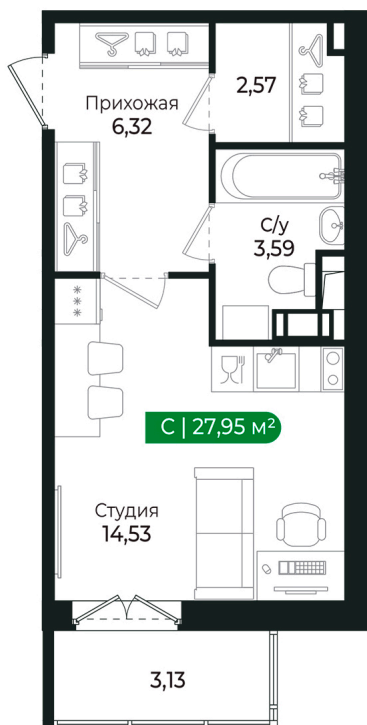

Номер: 150

Студия 27.95 м²

Отсканируйте QR-код и
смотрите на сайте sertolovo-
park.ru

5 802 420 руб.

В ипотеку от 13 002 руб.

Чистовая отделка

Вид на лес

С балконом

Корпус	2 очередь	Этаж	4
Секция	6	Сдача	2 кв. 2025

Адрес офиса продаж

Ленинградская обл, Всеволожский р-н, г Сертолово

03.04.2025 12:38 (Мск)

Не является публичной офертой, цена может быть скорректирована. Информация взята с сайта «sertolovo-park.ru»

На этаже 4

Студия 27.95 м²

Адрес офиса продаж

Ленинградская обл, Всеволожский р-н, г Сертолово

03.04.2025 12:38 (Мск)

Не является публичной офертой, цена может быть скорректирована. Информация взята с сайта «sertolovo-park.ru»

На генплане 2 очередь

Студия 27.95 м²

Адрес офиса продаж

Ленинградская обл, Всеволожский р-н, г
Сертолово

03.04.2025 12:38 (Мск)

Не является публичной офертой, цена может быть скорректирована. Информация взята с сайта «sertolovo-park.ru»