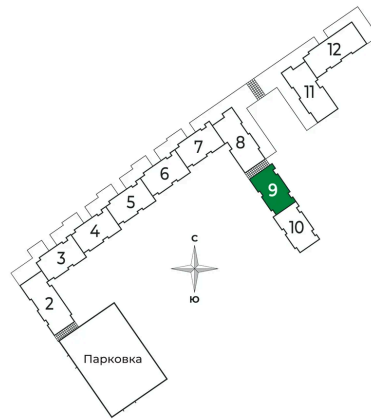

Корпус	2 очередь	Этаж	3
Секция	9	Сдача	2 кв. 2025

Адрес офиса продаж

Ленинградская обл, Всеволожский р-н, г Сертолово

05.04.2025 00:51 (Мск)

Не является публичной офертой, цена может быть скорректирована. Информация взята с сайта «sertolovo-park.ru»

На этаже 3

2 комнатная 53.23 м²

Адрес офиса продаж

Ленинградская обл, Всеволожский р-н, г Сертолово

05.04.2025 00:51 (Мск)

Не является публичной офертой, цена может быть скорректирована. Информация взята с сайта «sertolovo-park.ru»

На генплане 2 очередь

2 комнатная 53.23 м²

Адрес офиса продаж

Ленинградская обл, Всеволожский р-н, г
Сертолово

05.04.2025 00:51 (Мск)

Не является публичной офертой, цена может быть скорректирована. Информация взята с сайта «sertolovo-park.ru»