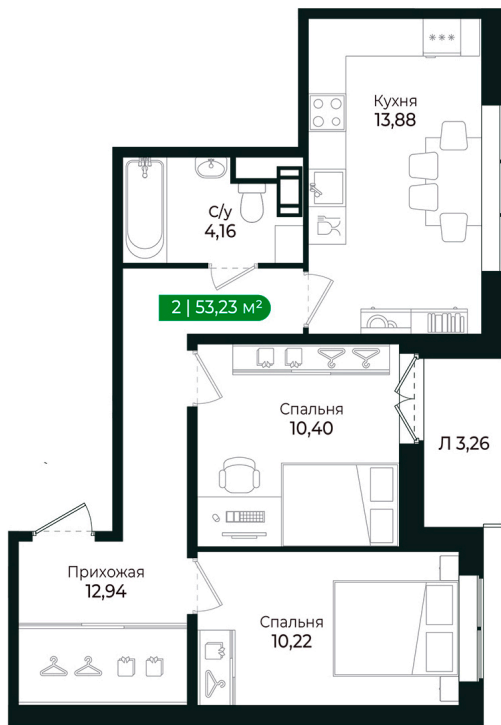

Номер: 277

2 комнатная 53.23 м²

Отсканируйте QR-код и
смотрите на сайте
sertolovo-park.ru

9 996 594 руб.

В ипотеку от 22 400 руб.

Чистовая отделка

Во двор

С лоджией

Корпус	2 очередь	Этаж	3
Секция	9	Сдача	2 кв. 2025

Адрес офиса продаж

Ленинградская обл, Всеволожский р-н, г Сертолово

05.04.2025 00:51 (Мск)

Не является публичной офертой, цена может быть скорректирована. Информация взята с сайта «sertolovo-park.ru»

На этаже 3

2 комнатная 53.23 м²

Адрес офиса продаж

Ленинградская обл, Всеволожский р-н, г Сертолово

05.04.2025 00:51 (Мск)

Не является публичной офертой, цена может быть скорректирована. Информация взята с сайта «sertolovo-park.ru»

На генплане 2 очередь

2 комнатная 53.23 м²

Адрес офиса продаж

Ленинградская обл, Всеволожский р-н, г
Сертолово

05.04.2025 00:51 (Мск)

Не является публичной офертой, цена может быть скорректирована. Информация взята с сайта «sertolovo-park.ru»