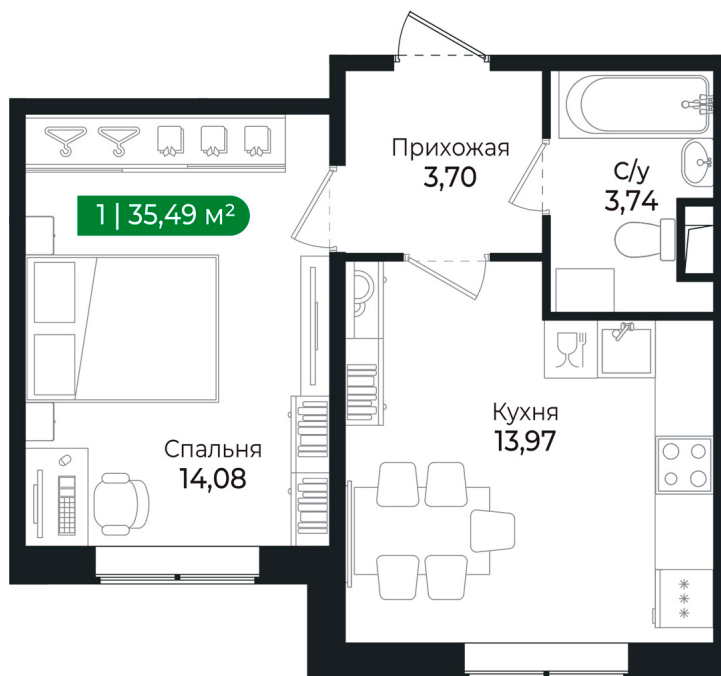

Номер: 134

1 комнатная 35.49 м²

Отсканируйте QR-код и
смотрите на сайте sertolovo-park.ru

6 782 139 руб.

В ипотеку от 15 197 руб.

Чистовая отделка

Вид на лес

Корпус	2 очередь	Этаж	1
Секция	6	Сдача	2 кв. 2025

1 комнатная 35.49 м²

Адрес офиса продаж

Ленинградская обл, Всеволожский р-н, г Сертолово

04.04.2025 07:07 (Мск)

Не является публичной офертой, цена может быть скорректирована. Информация взята с сайта «sertolovo-park.ru»

На генплане 2 очередь

1 комнатная 35.49 м²

Адрес офиса продаж

Ленинградская обл, Всеволожский р-н, г
Сертолово

04.04.2025 07:07 (Мск)

Не является публичной офертой, цена может быть скорректирована. Информация взята с сайта «sertolovo-park.ru»