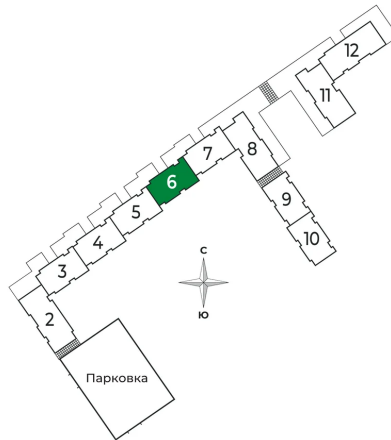

Вид на лес

Корпус

2 очередь

Этаж

1

Секция

6

Сдача

2 кв. 2025

19.09.2024, 21:33

Не является публичной офертой, цена может быть скорректирована.
Информация взята с сайта «sertolovo-park.ru»

На этаже 1

1 комнатная 35.49 м²

19.09.2024, 21:33

Не является публичной офертой, цена может быть скорректирована.

Информация взята с сайта «sertolovo-park.ru»

На генплане 2 очередь

1 комнатная 35.49 м²

19.09.2024, 21:33

Не является публичной офертой, цена может быть скорректирована.
Информация взята с сайта «sertolovo-park.ru»