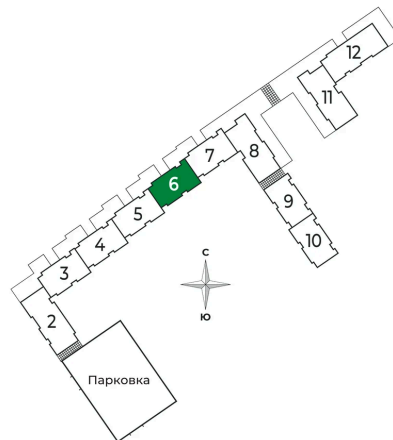

На этаже 1

1 комнатная 35.49 м²

22.12.2024, 01:11

Не является публичной офертой, цена может быть скорректирована.

Информация взята с сайта «sertolovo-park.ru»