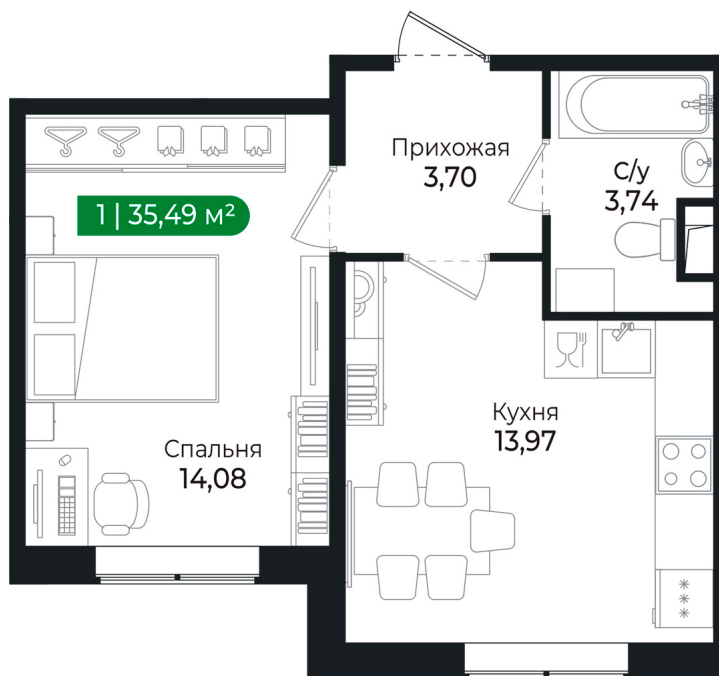

Номер: 134

1 комнатная 35.49 м²

Отсканируйте QR-код и
смотрите на сайте sertolovo-park.ru

6 675 669 руб.

В ипотеку от 14 045 руб.

Чистовая отделка

Вид на лес

Корпус	2 очередь	Этаж	1
Секция	6	Сдача	2 кв. 2025

22.12.2024, 01:11

Не является публичной офертой, цена может быть скорректирована.
Информация взята с сайта «sertolovo-park.ru»

На этаже 1

1 комнатная 35.49 м²

22.12.2024, 01:11

Не является публичной офертой, цена может быть скорректирована.

Информация взята с сайта «sertolovo-park.ru»

На генплане 2 очередь

1 комнатная 35.49 м²

22.12.2024, 01:11

Не является публичной офертой, цена может быть скорректирована.
Информация взята с сайта «sertolovo-park.ru»