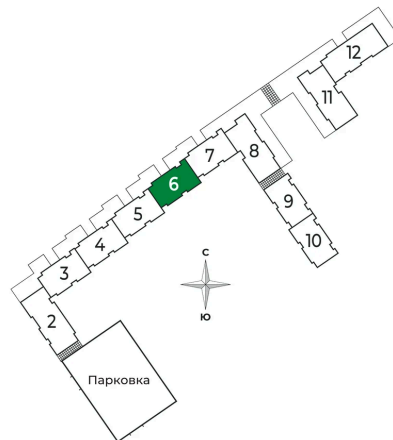

Номер: 134

1 комнатная 35.49 м²

Отсканируйте QR-код и
смотрите на сайте sertolovo-park.ru

6 675 669 руб.

В ипотеку от 14 045 руб.

Чистовая отделка

Вид на лес

Корпус	2 очередь	Этаж	1
Секция	6	Сдача	2 кв. 2025

22.12.2024, 01:11

Не является публичной офертой, цена может быть скорректирована.
Информация взята с сайта «sertolovo-park.ru»

На этаже 1

1 комнатная 35.49 м²

22.12.2024, 01:11

Не является публичной офертой, цена может быть скорректирована.

Информация взята с сайта «sertolovo-park.ru»

На генплане 2 очередь

1 комнатная 35.49 м²

22.12.2024, 01:11

Не является публичной офертой, цена может быть скорректирована.
Информация взята с сайта «sertolovo-park.ru»