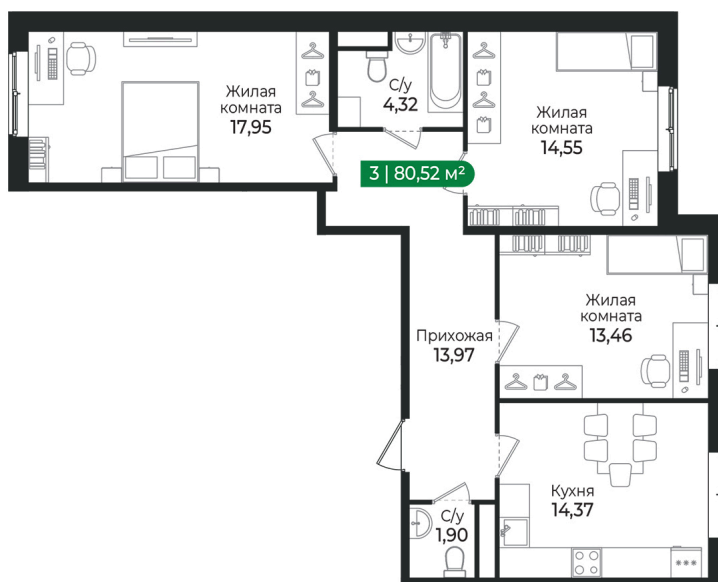

Номер: 223

3 комнатная 80.52 м²

Отсканируйте QR-код и
смотрите на сайте sertolovo-park.ru

12 963 720 руб.

В ипотеку от 29 049 руб.

Чистовая отделка

Двор/лес

Корпус	4 очередь	Этаж	1
Секция	6		

3 комнатная 80.52 м²

Адрес офиса продаж

Ленинградская обл, Всеволожский рн, г Сертолово

03.04.2025 12:52 (Мск)

Не является публичной офертой, цена может быть скорректирована. Информация взята с сайта «sertolovo-park.ru»

На генплане 4 очередь

3 комнатная 80.52 м²

Адрес офиса продаж

Ленинградская обл, Всеволожский р-н, г
Сертолово

03.04.2025 12:52 (Мск)

Не является публичной офертой, цена может быть скорректирована. Информация взята с сайта «sertolovo-park.ru»