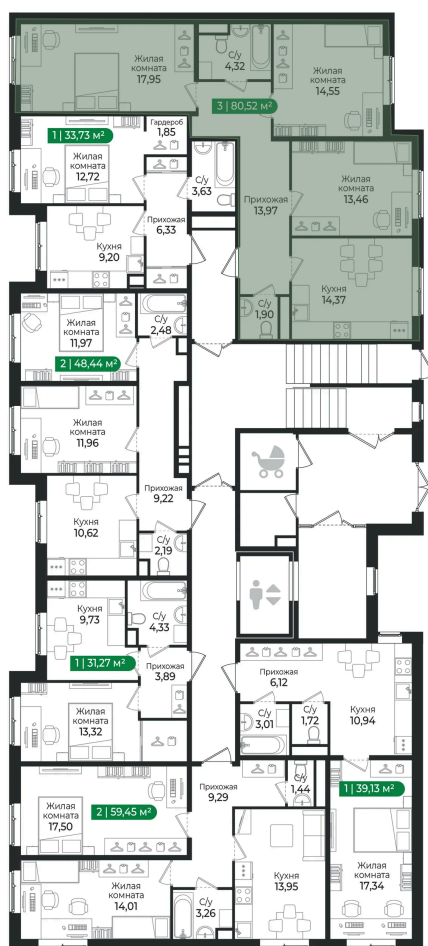

Номер: 223

3 комнатная 80.52 м²

Отсканируйте QR-код и
смотрите на сайте sertolovo-park.ru

12 963 720 руб.

В ипотеку от 29 049 руб.

Чистовая отделка

Двор/лес

Корпус	4 очередь	Этаж	1
Секция	6		

3 комнатная 80.52 м²

Адрес офиса продаж

Ленинградская обл, Всеволожский рн, г Сертолово

03.04.2025 12:52 (Мск)

Не является публичной офертой, цена может быть скорректирована. Информация взята с сайта «sertolovo-park.ru»

На генплане 4 очередь

3 комнатная 80.52 м²

Адрес офиса продаж

Ленинградская обл, Всеволожский р-н, г
Сертолово

03.04.2025 12:52 (Мск)

Не является публичной офертой, цена может быть скорректирована. Информация взята с сайта «sertolovo-park.ru»