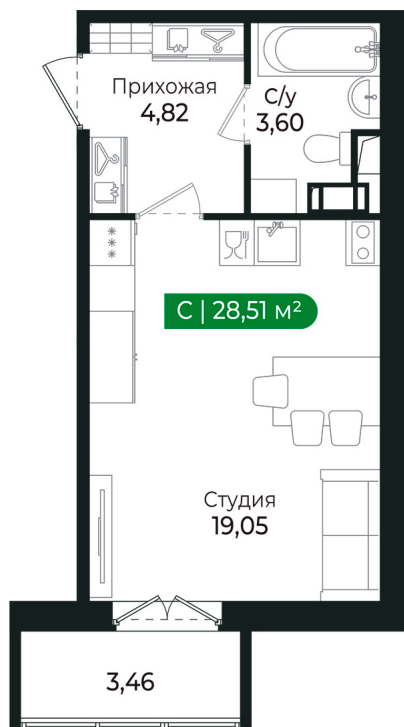

Номер: 246

Студия 28.51 м²

Отсканируйте QR-код и
смотрите на сайте sertolovo-park.ru

5 613 619 руб.

В ипотеку от 11 698 руб.

Чистовая отделка

Во двор

С балконом

Корпус	3 очередь	Этаж	7
Секция	8	Сдача	4 кв. 2025

22.11.2024, 05:11

Не является публичной офертой, цена может быть скорректирована.
Информация взята с сайта «sertolovo-park.ru»

На этаже 7

Студия 28.51 м²

22.11.2024, 05:11

Не является публичной офертой, цена может быть скорректирована.

Информация взята с сайта «sertolovo-park.ru»

На генплане 3 очередь

Студия 28.51 м²

22.11.2024, 05:11

Не является публичной офертой, цена может быть скорректирована.
Информация взята с сайта «sertolovo-park.ru»