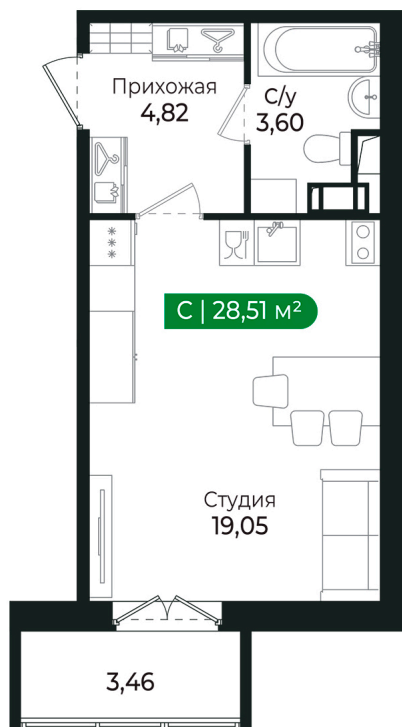

Номер: 246

Студия 28.51 м²

Отсканируйте QR-код и
смотрите на сайте
sertolovo-park.ru

5 699 149 руб.

В ипотеку от 12 771 руб.

Чистовая отделка

Во двор

С балконом

Корпус	3 очередь	Этаж	7
Секция	8	Сдача	4 кв. 2025

Адрес офиса продаж

Ленинградская обл, Всеволожский р-н, г Сертолово

04.04.2025 04:26 (Мск)

Не является публичной офертой, цена может быть скорректирована. Информация взята с сайта «sertolovo-park.ru»

На этаже 7

Студия 28.51 м²

Адрес офиса продаж
Ленинградская обл, Всеволожский р-н, г Сертолово

04.04.2025 04:26 (Мск)

Не является публичной офертой, цена может быть скорректирована. Информация взята с сайта «sertolovo-park.ru»

На генплане 3 очередь

Студия 28.51 м²

Адрес офиса продаж

Ленинградская обл, Всеволожский р-н, г
Сертолово

04.04.2025 04:26 (Мск)

Не является публичной офертой, цена может быть скорректирована. Информация взята с сайта «sertolovo-park.ru»