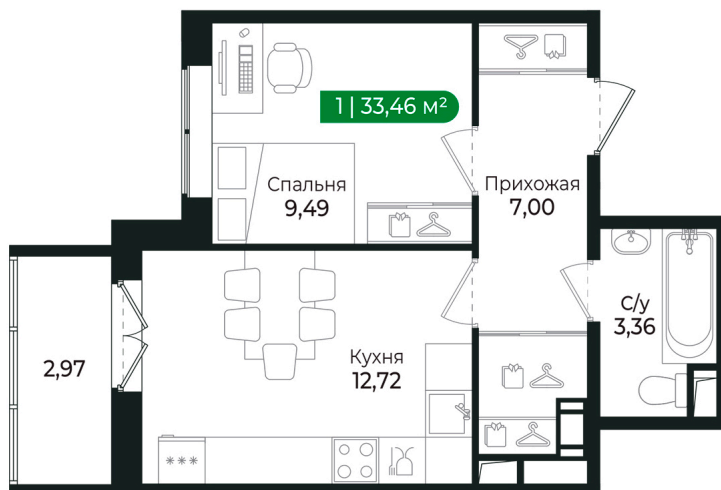

Номер: 6

1 комнатная 33.46 м²

Отсканируйте QR-код и
смотрите на сайте sertolovo-park.ru

6 762 266 руб.

В ипотеку от 15 153 руб.

Чистовая отделка

Вид на лес

С балконом

Корпус	2 очередь	Этаж	2
Секция	2	Сдача	2 кв. 2025

Адрес офиса продаж

Ленинградская обл, Всеволожский р-н, г Сертолово

02.04.2025 13:24 (Мск)

Не является публичной офертой, цена может быть скорректирована. Информация взята с сайта «sertolovo-park.ru»

На этаже 2

1 комнатная 33.46 м²

Адрес офиса продаж

Ленинградская обл, Всеволожский р-н, г Сертолово

02.04.2025 13:24 (Мск)

Не является публичной офертой, цена может быть скорректирована. Информация взята с сайта «sertolovo-park.ru»

На генплане 2 очередь

1 комнатная 33.46 м²

Адрес офиса продаж

Ленинградская обл, Всеволожский р-н, г
Сертолово

02.04.2025 13:24 (Мск)

Не является публичной офертой, цена может быть скорректирована. Информация взята с сайта «sertolovo-park.ru»