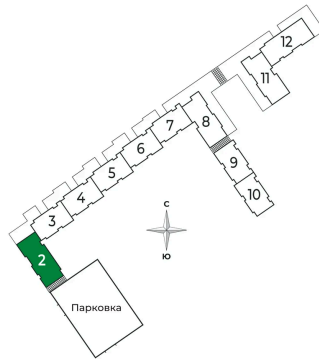

Корпус	2 очередь	Этаж	2
Секция	2	Сдача	2 кв. 2025

Адрес офиса продаж

Ленинградская обл, Всеволожский р-н, г Сертолово

02.04.2025 13:24 (Мск)

Не является публичной офертой, цена может быть скорректирована. Информация взята с сайта «sertolovo-park.ru»

На этаже 2

1 комнатная 33.46 м²

Адрес офиса продаж

Ленинградская обл, Всеволожский р-н, г Сертолово

02.04.2025 13:24 (Мск)

Не является публичной офертой, цена может быть скорректирована. Информация взята с сайта «sertolovo-park.ru»

На генплане 2 очередь

1 комнатная 33.46 м²

Адрес офиса продаж

Ленинградская обл, Всеволожский р-н, г
Сертолово

02.04.2025 13:24 (Мск)

Не является публичной офертой, цена может быть скорректирована. Информация взята с сайта «sertolovo-park.ru»