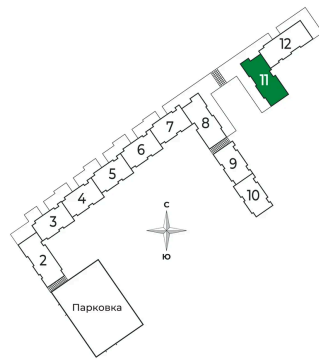

С лоджией

Корпус	2 очередь	Этаж	6
Секция	11	Сдача	2 кв. 2025

23.11.2024, 14:40

Не является публичной офертой, цена может быть скорректирована.
Информация взята с сайта «sertolovo-park.ru»

На этаже 6

2 комнатная 50.12 м²

23.11.2024, 14:40

Не является публичной офертой, цена может быть скорректирована.
Информация взята с сайта «sertolovo-park.ru»

На генплане 2 очередь

2 комнатная 50.12 м²

23.11.2024, 14:40

Не является публичной офертой, цена может быть скорректирована.
Информация взята с сайта «sertolovo-park.ru»