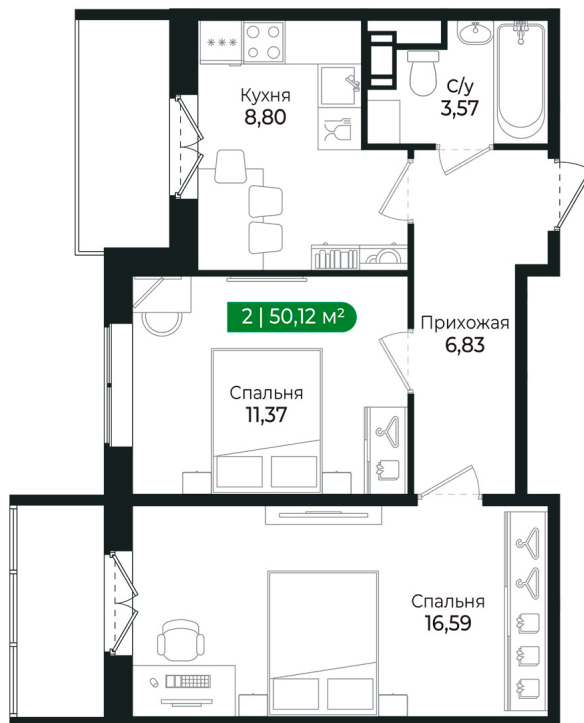

Номер: 367

2 комнатная 50.12 м²

Отсканируйте QR-код и
смотрите на сайте sertolovo-park.ru

9 648 100 руб.

В ипотеку от 13 394 руб.

Чистовая отделка

Во двор

С балконом

С лоджией

Корпус	2 очередь	Этаж	6
Секция	11	Сдача	2 кв. 2025

23.11.2024, 14:40

Не является публичной офертой, цена может быть скорректирована.
Информация взята с сайта «sertolovo-park.ru»

На этаже 6

2 комнатная 50.12 м²

23.11.2024, 14:40

Не является публичной офертой, цена может быть скорректирована.
Информация взята с сайта «sertolovo-park.ru»

На генплане 2 очередь

2 комнатная 50.12 м²

23.11.2024, 14:40

Не является публичной офертой, цена может быть скорректирована.
Информация взята с сайта «sertolovo-park.ru»