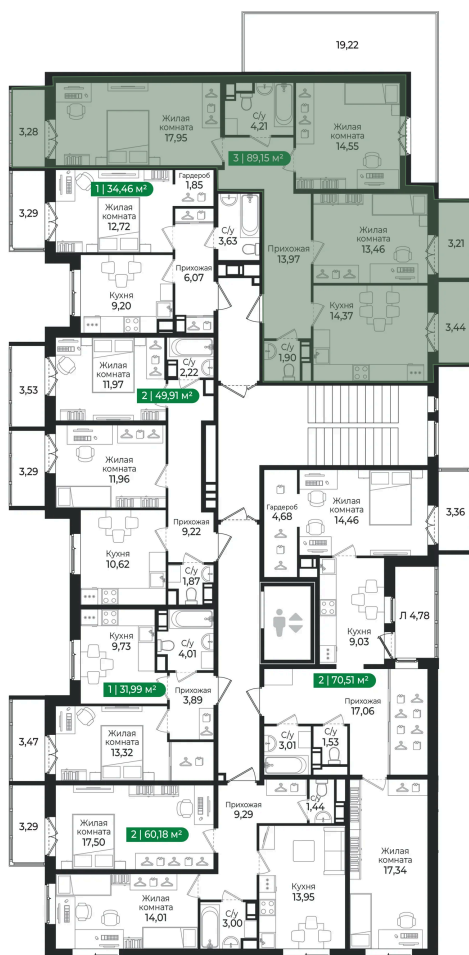

Номер: 241

3 комнатная 89.15 м²

Отсканируйте QR-код и
смотрите на сайте sertolovo-park.ru

13 391 760 руб.

В ипотеку от 30 008 руб.

Чистовая отделка

Двор/лес

С балконом

Корпус	4 очередь	Этаж	4
Секция	6		

Адрес офиса продаж

Ленинградская обл, Всеволожский р-н, г Сертолово

04.04.2025 07:02 (Мск)

Не является публичной офертой, цена может быть скорректирована. Информация взята с сайта «sertolovo-park.ru»

На этаже 4

3 комнатная 89.15 м²

Адрес офиса продаж

Ленинградская обл, Всеволожский р-н, г Сертолово

04.04.2025 07:02 (Мск)

Не является публичной офертой, цена может быть скорректирована. Информация взята с сайта «sertolovo-park.ru»

На генплане 4 очередь

3 комнатная 89.15 м²

Адрес офиса продаж

Ленинградская обл, Всеволожский р-н, г
Сертолово

04.04.2025 07:02 (Мск)

Не является публичной офертой, цена может быть скорректирована. Информация взята с сайта «sertolovo-park.ru»