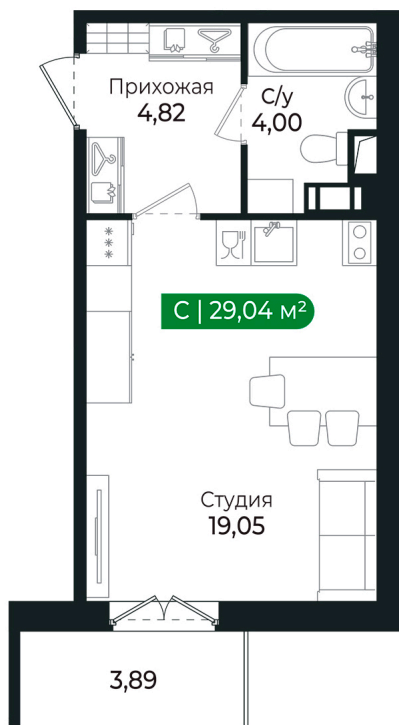

Номер: 216

Студия 29.04 м²

Отсканируйте QR-код и
смотрите на сайте sertolovo-park.ru

5 453 712 руб.

В ипотеку от 12 221 руб.

Чистовая отделка

Во двор

С балконом

На этаже 2

Студия 29.04 м²

Адрес офиса продаж

Ленинградская обл, Всеволожский р-н, г Сертолово

04.04.2025 04:04 (Мск)

Не является публичной офертой, цена может быть скорректирована. Информация взята с сайта «sertolovo-park.ru»

На генплане 3 очередь

Студия 29.04 м²

Адрес офиса продаж

Ленинградская обл, Всеволожский р-н, г
Сертолово

04.04.2025 04:04 (Мск)

Не является публичной офертой, цена может быть скорректирована. Информация взята с сайта «sertolovo-park.ru»