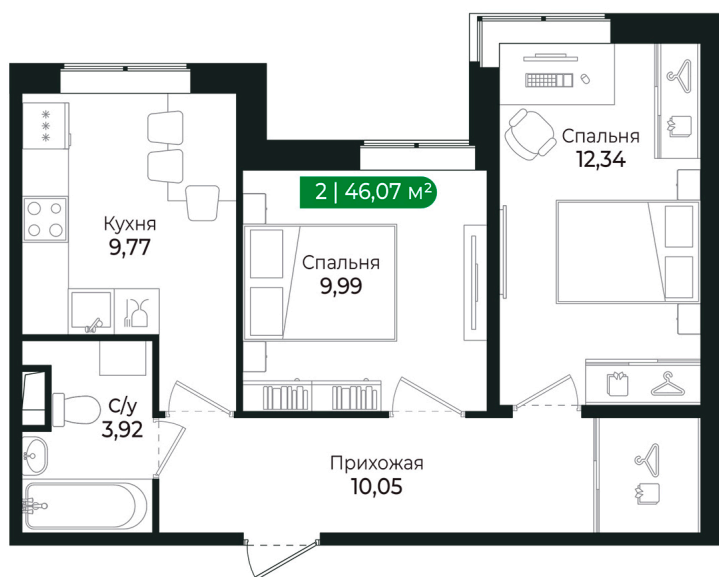

Номер: 38

2 комнатная 46.07 м²

Отсканируйте QR-код и
смотрите на сайте sertolovo-park.ru

8 601 269 руб.

В ипотеку от 19 274 руб.

Чистовая отделка

Во двор

Корпус	2 очередь	Этаж	2
Секция	3	Сдача	2 кв. 2025

2 комнатная 46.07 м²

Адрес офиса продаж

Ленинградская обл, Всеволожский р-н, г Сертолово

02.04.2025 14:17 (Мск)

Не является публичной офертой, цена может быть скорректирована. Информация взята с сайта «sertolovo-park.ru»

На генплане 2 очередь

2 комнатная 46.07 м²

Адрес офиса продаж

Ленинградская обл, Всеволожский р-н, г
Сертолово

02.04.2025 14:17 (Мск)

Не является публичной офертой, цена может быть скорректирована. Информация взята с сайта «sertolovo-park.ru»