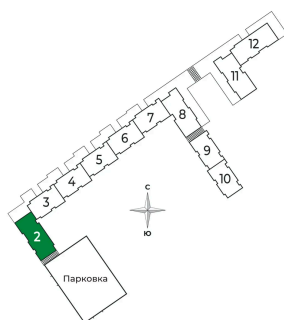

Номер: 2

1 комнатная 33.14 м²

Отсканируйте QR-код и
смотрите на сайте
sertolovo-park.ru

6 333 054 руб.

В ипотеку от 14 191 руб.

Чистовая отделка

Вид на лес

Корпус	2 очередь	Этаж	1
Секция	2	Сдача	2 кв. 2025

1 комнатная 33.14 м²

Адрес офиса продаж

Ленинградская обл, Всеволожский р-н, г Сертолово

03.04.2025 17:01 (Мск)

Не является публичной офертой, цена может быть скорректирована. Информация взята с сайта «sertolovo-park.ru»

На генплане 2 очередь

1 комнатная 33.14 м²

Адрес офиса продаж

Ленинградская обл, Всеволожский р-н, г
Сертолово

03.04.2025 17:01 (Мск)

Не является публичной офертой, цена может быть скорректирована. Информация взята с сайта «sertolovo-park.ru»