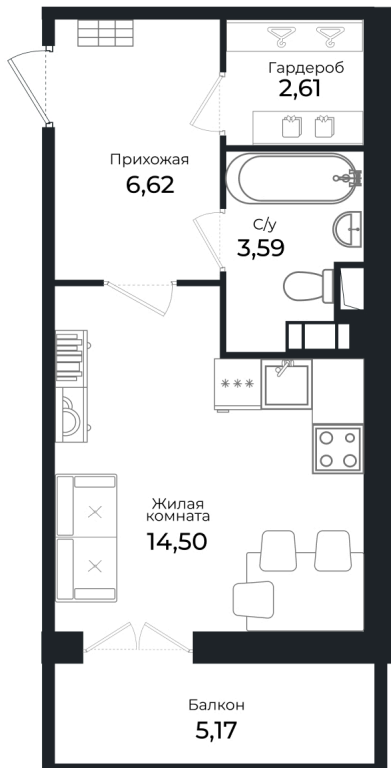

Номер: 42

Студия 27.2 м²

Отсканируйте QR-код и
смотрите на сайте sertolovo-
park.ru

5 779 312 руб.

В ипотеку от 12 950 руб.

Чистовая отделка

Вид на лес

С балконом

На этаже 2

Студия 27.2 м²

Адрес офиса продаж

Ленинградская обл, Всеволожский р-н, г Сертолово

02.04.2025 14:27 (Мск)

Не является публичной офертой, цена может быть скорректирована. Информация взята с сайта «sertolovo-park.ru»

На генплане 1 очередь

Студия 27.2 м²

Адрес офиса продаж

Ленинградская обл, Всеволожский р-н, г
Сертолово

02.04.2025 14:27 (Мск)

Не является публичной офертой, цена может быть скорректирована. Информация взята с сайта «sertolovo-park.ru»