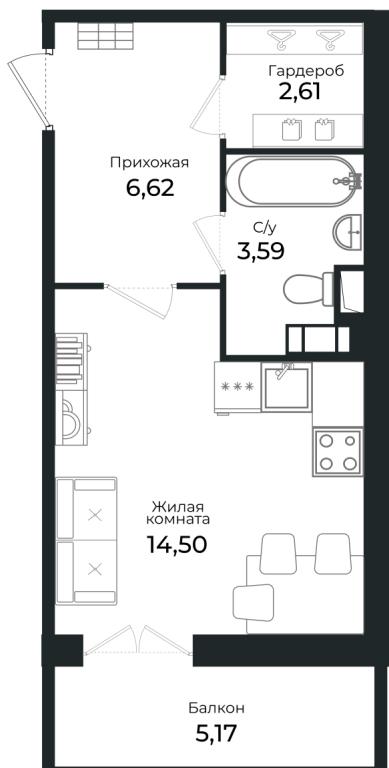

Номер: 42

Студия 27.2 м²

Отсканируйте QR-код и
смотрите на сайте sertolovo-park.ru

5 145 120 руб.

В ипотеку от 13 035 руб.

Чистовая отделка

Вид на лес

С балконом

Корпус

1 очередь

Этаж

2

Секция

2

Сдача

3 кв. 2024

29.10.2024, 19:33

Не является публичной офертой, цена может быть скорректирована.
Информация взята с сайта «sertolovo-park.ru»

На этаже 2

Студия 27.2 м²

29.10.2024, 19:33

Не является публичной офертой, цена может быть скорректирована.
Информация взята с сайта «sertolovo-park.ru»

На генплане 1 очередь

Студия 27.2 м²

29.10.2024, 19:33

Не является публичной офертой, цена может быть скорректирована.
Информация взята с сайта «sertolovo-park.ru»