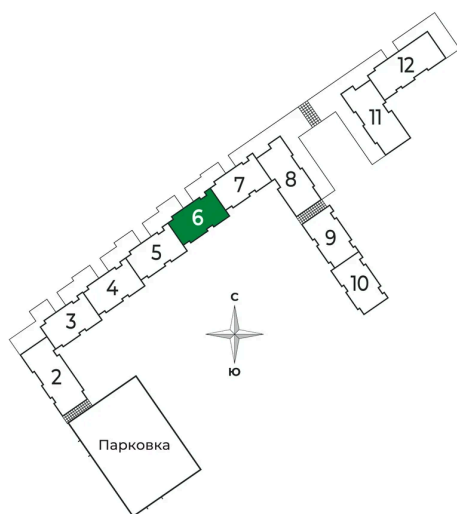

Номер: 146

1 комнатная 32.91 м²

Отсканируйте QR-код и
смотрите на сайте
sertolovo-park.ru

6 516 180 руб.

В ипотеку от 13 709 руб.

Чистовая отделка

Вид на лес

С балконом

Корпус	2 очередь	Этаж	3
Секция	6	Сдача	2 кв. 2025

04.12.2024, 19:01

Не является публичной офертой, цена может быть скорректирована.
Информация взята с сайта «sertolovo-park.ru»

На этаже 3

1 комнатная 32.91 м²

04.12.2024, 19:01

Не является публичной офертой, цена может быть скорректирована.

Информация взята с сайта «sertolovo-park.ru»

На генплане 2 очередь

1 комнатная 32.91 м²

04.12.2024, 19:01

Не является публичной офертой, цена может быть скорректирована.
Информация взята с сайта «sertolovo-park.ru»