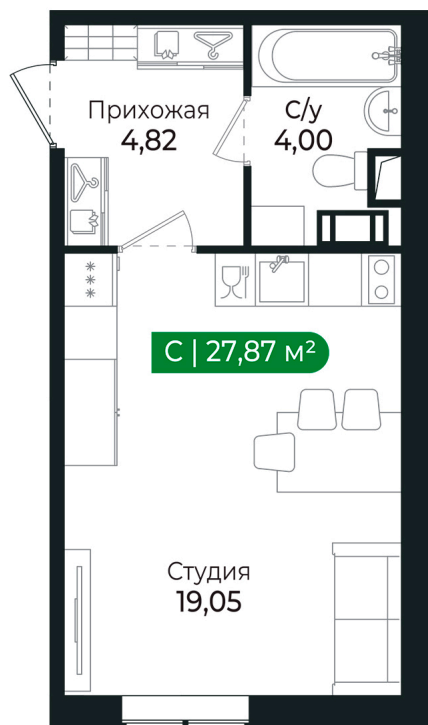

Номер: 169

Студия 27.87 м²

Отсканируйте QR-код и
смотрите на сайте sertolovo-park.ru

5 233 986 руб.

В ипотеку от 11 728 руб.

Чистовая отделка

Во двор

Корпус	3 очередь	Этаж	2
Секция	7	Сдача	4 кв. 2025

Студия 27.87 м²

Адрес офиса продаж

Ленинградская обл, Всеволожский р-н, г Сертолово

03.04.2025 12:43 (Мск)

Не является публичной офертой, цена может быть скорректирована. Информация взята с сайта «sertolovo-park.ru»

На генплане 3 очередь

Студия 27.87 м²

Адрес офиса продаж

Ленинградская обл, Всеволожский р-н, г
Сертолово

03.04.2025 12:43 (Мск)

Не является публичной офертой, цена может быть скорректирована. Информация взята с сайта «sertolovo-park.ru»