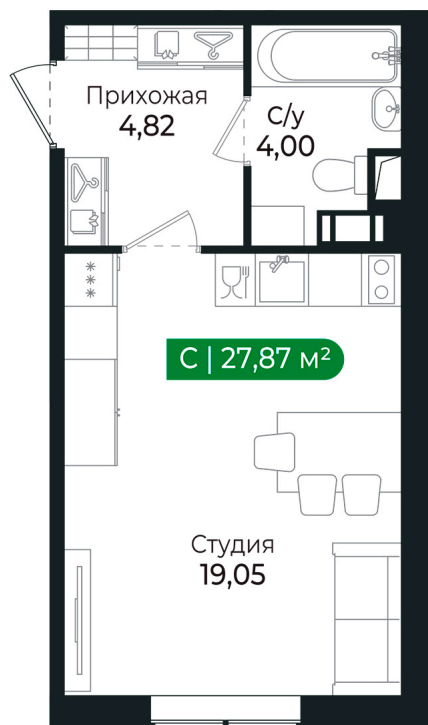

Номер: 19

Студия 27.87 м²

Отсканируйте QR-код и
смотрите на сайте sertolovo-park.ru

5 233 986 руб.

В ипотеку от 11 728 руб.

Чистовая отделка

Во двор

Корпус	3 очередь	Этаж	2
Секция	2	Сдача	4 кв. 2025

Студия 27.87 м²

Адрес офиса продаж

Ленинградская обл, Всеволожский р-н, г Сертолово

02.04.2025 14:20 (Мск)

Не является публичной офертой, цена может быть скорректирована. Информация взята с сайта «sertolovo-park.ru»

На генплане 3 очередь

Студия 27.87 м²

Адрес офиса продаж

Ленинградская обл, Всеволожский р-н, г
Сертолово

02.04.2025 14:20 (Мск)

Не является публичной офертой, цена может быть скорректирована. Информация взята с сайта «sertolovo-park.ru»