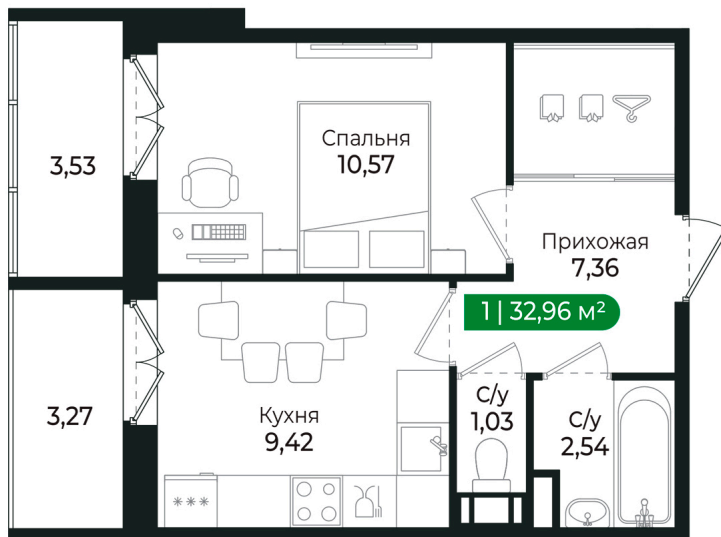

Номер: 332

1 комнатная 32.96 м²

Отсканируйте QR-код и
смотрите на сайте sertolovo-park.ru

6 661 216 руб.

В ипотеку от 14 927 руб.

Чистовая отделка

Во двор

С балконом

Корпус	2 очередь	Этаж	6
Секция	10	Сдача	2 кв. 2025

Адрес офиса продаж

Ленинградская обл, Всеволожский р-н, г Сертолово

04.04.2025 07:45 (Мск)

Не является публичной офертой, цена может быть скорректирована. Информация взята с сайта «sertolovo-park.ru»

На генплане 2 очередь

1 комнатная 32.96 м²

Адрес офиса продаж
Ленинградская обл, Всеволожский р-н, г
Сертолово

04.04.2025 07:45 (Мск)

Не является публичной офертой, цена может быть скорректирована. Информация взята с сайта «sertolovo-park.ru»