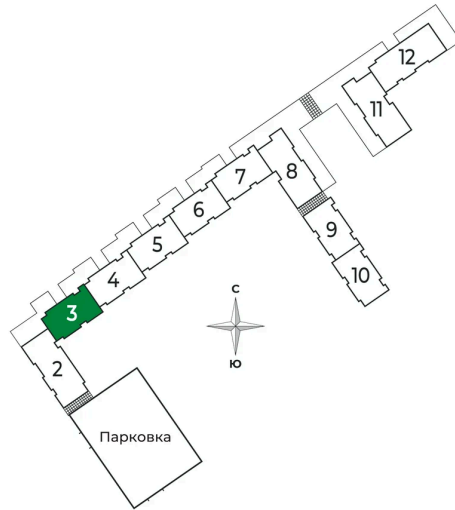

На этаже 3

Студия 27.94 м²

Адрес офиса продаж

Ленинградская обл, Всеволожский рн, г Сертолово

02.04.2025 14:00 (Мск)

Не является публичной офертой, цена может быть скорректирована. Информация взята с сайта «sertolovo-park.ru»