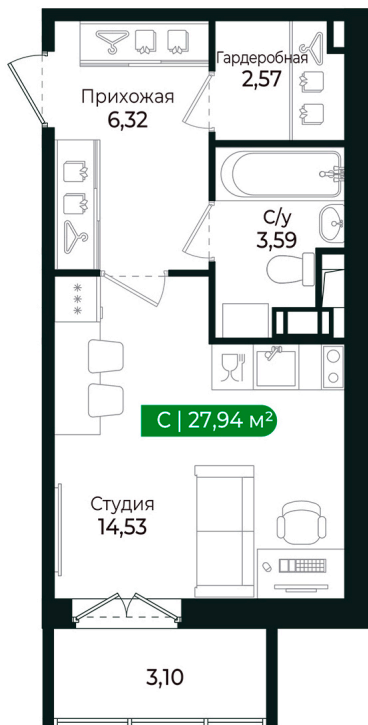

# Студия 27.94 м<sup>2</sup>

Отсканируйте QR-код и  
смотрите на сайте [sertolovo-park.ru](http://sertolovo-park.ru)

## 5 800 344 руб.

В ипотеку от 12 998 руб.

Чистовая отделка

Вид на лес

С балконом

Корпус	2 очередь	Этаж	3
Секция	3	Сдача	2 кв. 2025

Адрес офиса продаж

Ленинградская обл, Всеволожский р-н, г Сертолово