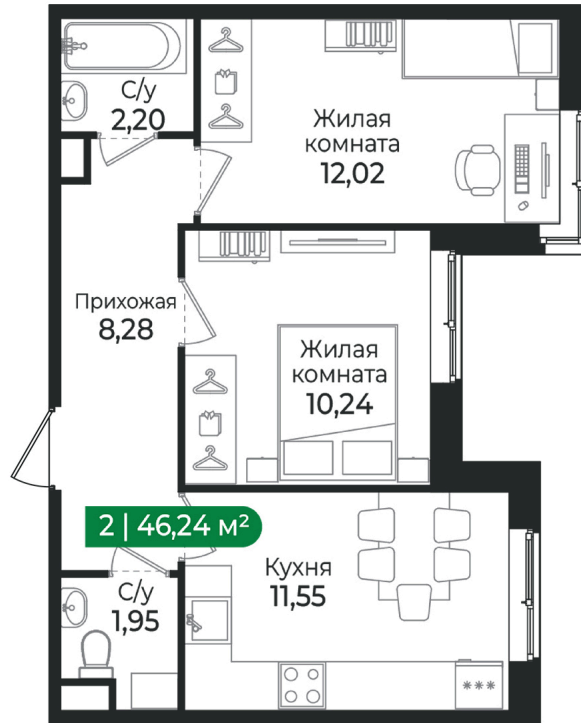

Номер: 435

2 комнатная 46.24 м²

Отсканируйте QR-код и
смотрите на сайте
sertolovo-park.ru

8 831 840 руб.

В ипотеку от 17 434 руб.

Чистовая отделка

Во двор

Корпус	4 очередь	Этаж	2
Секция	13	Сдача	2 кв. 2027

30.06.2026 21:30 (Мск)

Не является публичной офертой, цена может быть скорректирована.
Информация взята с сайта «sertolovo-park.ru».

На этаже 2

2 комнатная 46.24 м²

30.06.2026 21:30 (Мск)

Не является публичной офертой, цена может быть скорректирована.

Информация взята с сайта «sertolovo-park.ru».

На генплане 4 очередь

2 комнатная 46.24 м²

30.06.2026 21:30 (Мск)

Не является публичной офертой, цена может быть скорректирована.
Информация взята с сайта «sertolovo-park.ru».