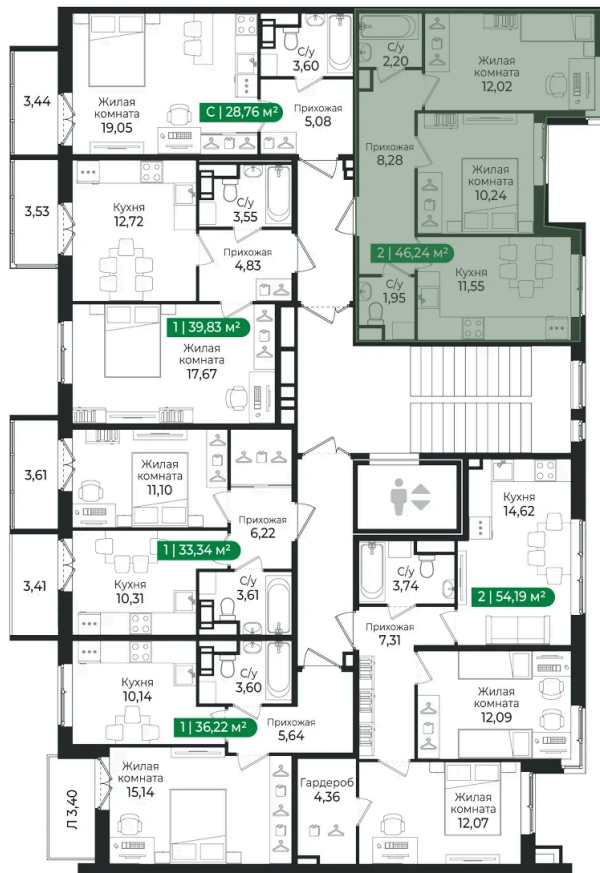

Номер: 435

2 комнатная 46.24 м²

Отсканируйте QR-код и
смотрите на сайте
sertolovo-park.ru

8 831 840 руб.

В ипотеку от 17 434 руб.

Чистовая отделка

Во двор

Корпус	4 очередь	Этаж	2
Секция	13	Сдача	2 кв. 2027

30.06.2026 21:30 (Мск)

Не является публичной офертой, цена может быть скорректирована.
Информация взята с сайта «sertolovo-park.ru».

На этаже 2

2 комнатная 46.24 м²

30.06.2026 21:30 (Мск)

Не является публичной офертой, цена может быть скорректирована.

Информация взята с сайта «sertolovo-park.ru».

На генплане 4 очередь

2 комнатная 46.24 м²

30.06.2026 21:30 (Мск)

Не является публичной офертой, цена может быть скорректирована.
Информация взята с сайта «sertolovo-park.ru».