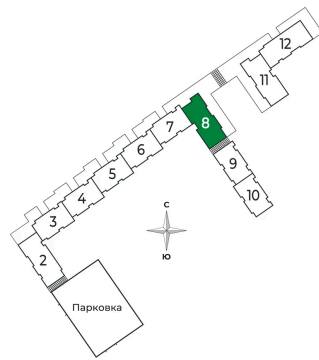

Не является публичной офертой, цена может быть скорректирована. Информация взята с сайта «sertolovo-park.ru»

На этаже 7

2 комнатная 49.89 м²

Адрес офиса продаж

Ленинградская обл, Всеволожский р-н, г Сертолово

03.04.2025 12:36 (Мск)

Не является публичной офертой, цена может быть скорректирована. Информация взята с сайта «sertolovo-park.ru»

На генплане 2 очередь

2 комнатная 49.89 м²

Адрес офиса продаж

Ленинградская обл, Всеволожский р-н, г
Сертолово