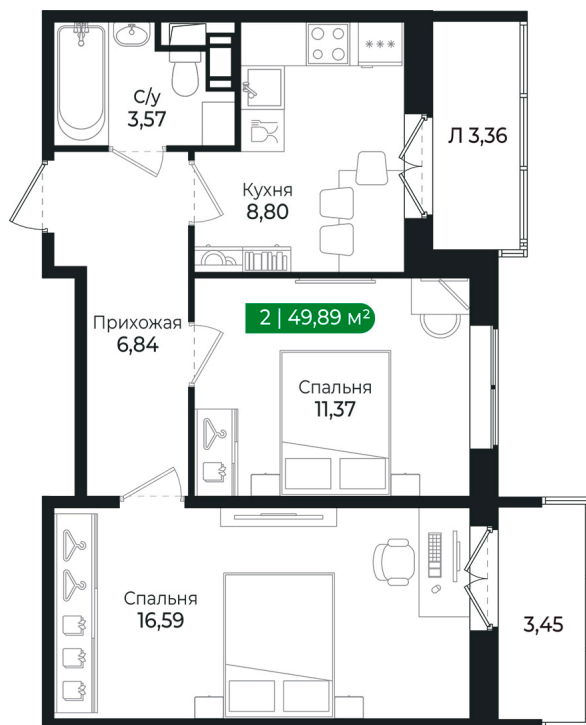

Номер: 255

2 комнатная 49.89 м²

Отсканируйте QR-код и
смотрите на сайте sertolovo-park.ru

9 918 132 руб.

В ипотеку от 22 224 руб.

Чистовая отделка

Во двор

С балконом

С лоджией

| | | | |
|--------|-----------|-------|------------|
| Корпус | 2 очередь | Этаж | 7 |
| Секция | 8 | Сдача | 2 кв. 2025 |

Адрес офиса продаж

Ленинградская обл, Всеволожский р-н, г Сертолово

03.04.2025 12:36 (Мск)

Не является публичной офертой, цена может быть скорректирована. Информация взята с сайта «sertolovo-park.ru»

На этаже 7

2 комнатная 49.89 м²

Адрес офиса продаж

Ленинградская обл, Всеволожский р-н, г Сертолово

03.04.2025 12:36 (Мск)

Не является публичной офертой, цена может быть скорректирована. Информация взята с сайта «sertolovo-park.ru»

На генплане 2 очередь

2 комнатная 49.89 м²

Адрес офиса продаж

Ленинградская обл, Всеволожский р-н, г
Сертолово